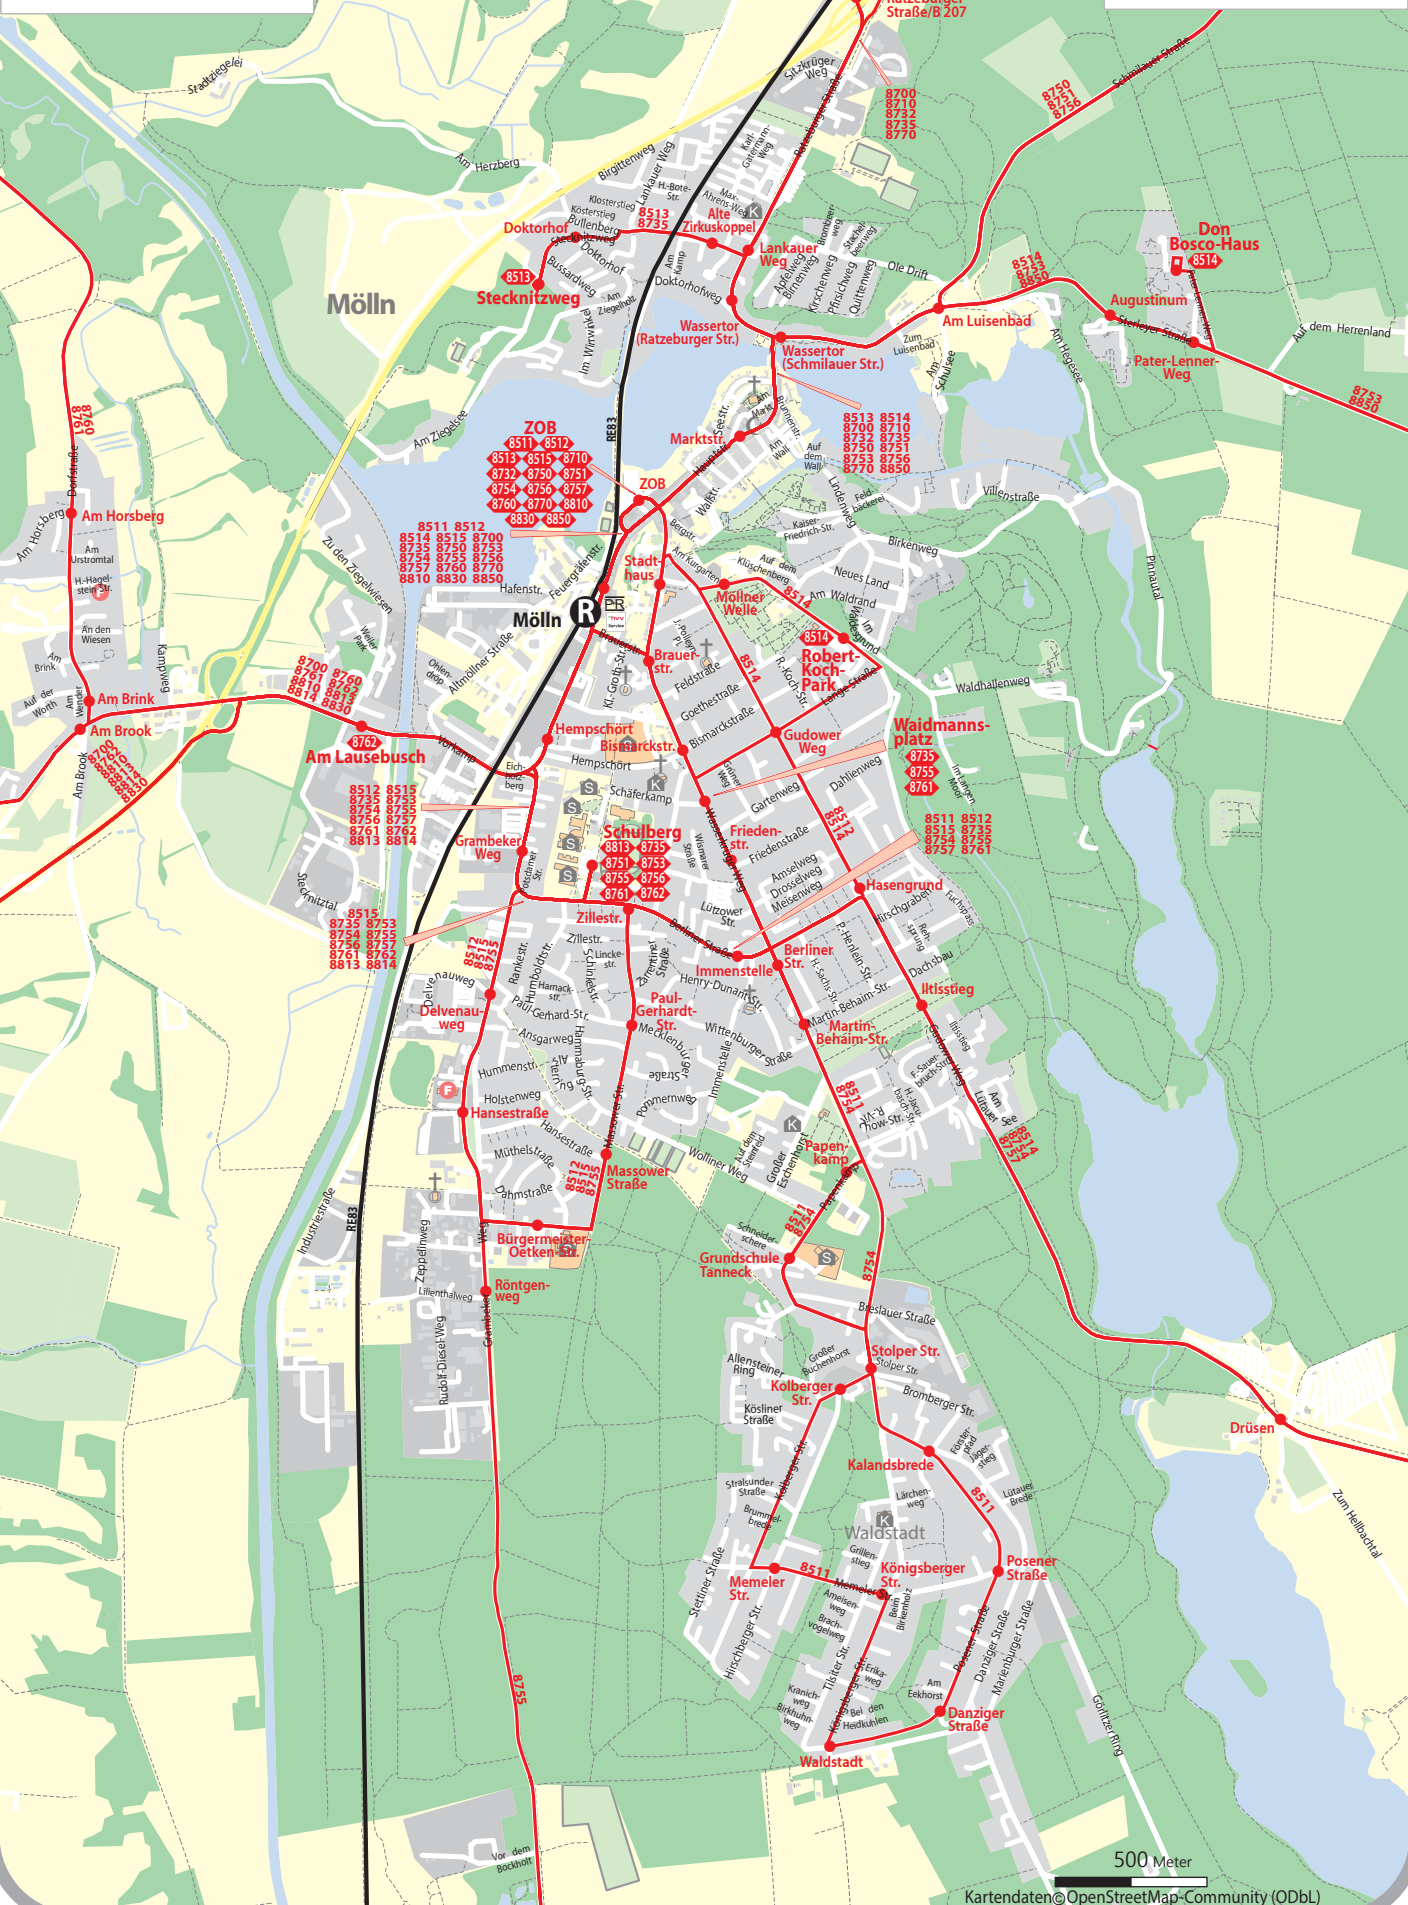

# Möln

## Liniennetz Stadt- und Regionalverkehr

Stand: Dezember 2021 / HMA-SV23

### ZEICHENERKLÄRUNG

- 8511 Endstation
- 8511 Liniennummer
- RE83 Liniennummer
- R Regionalbahn
- R StadtBus / Regionalbus

500 Meter