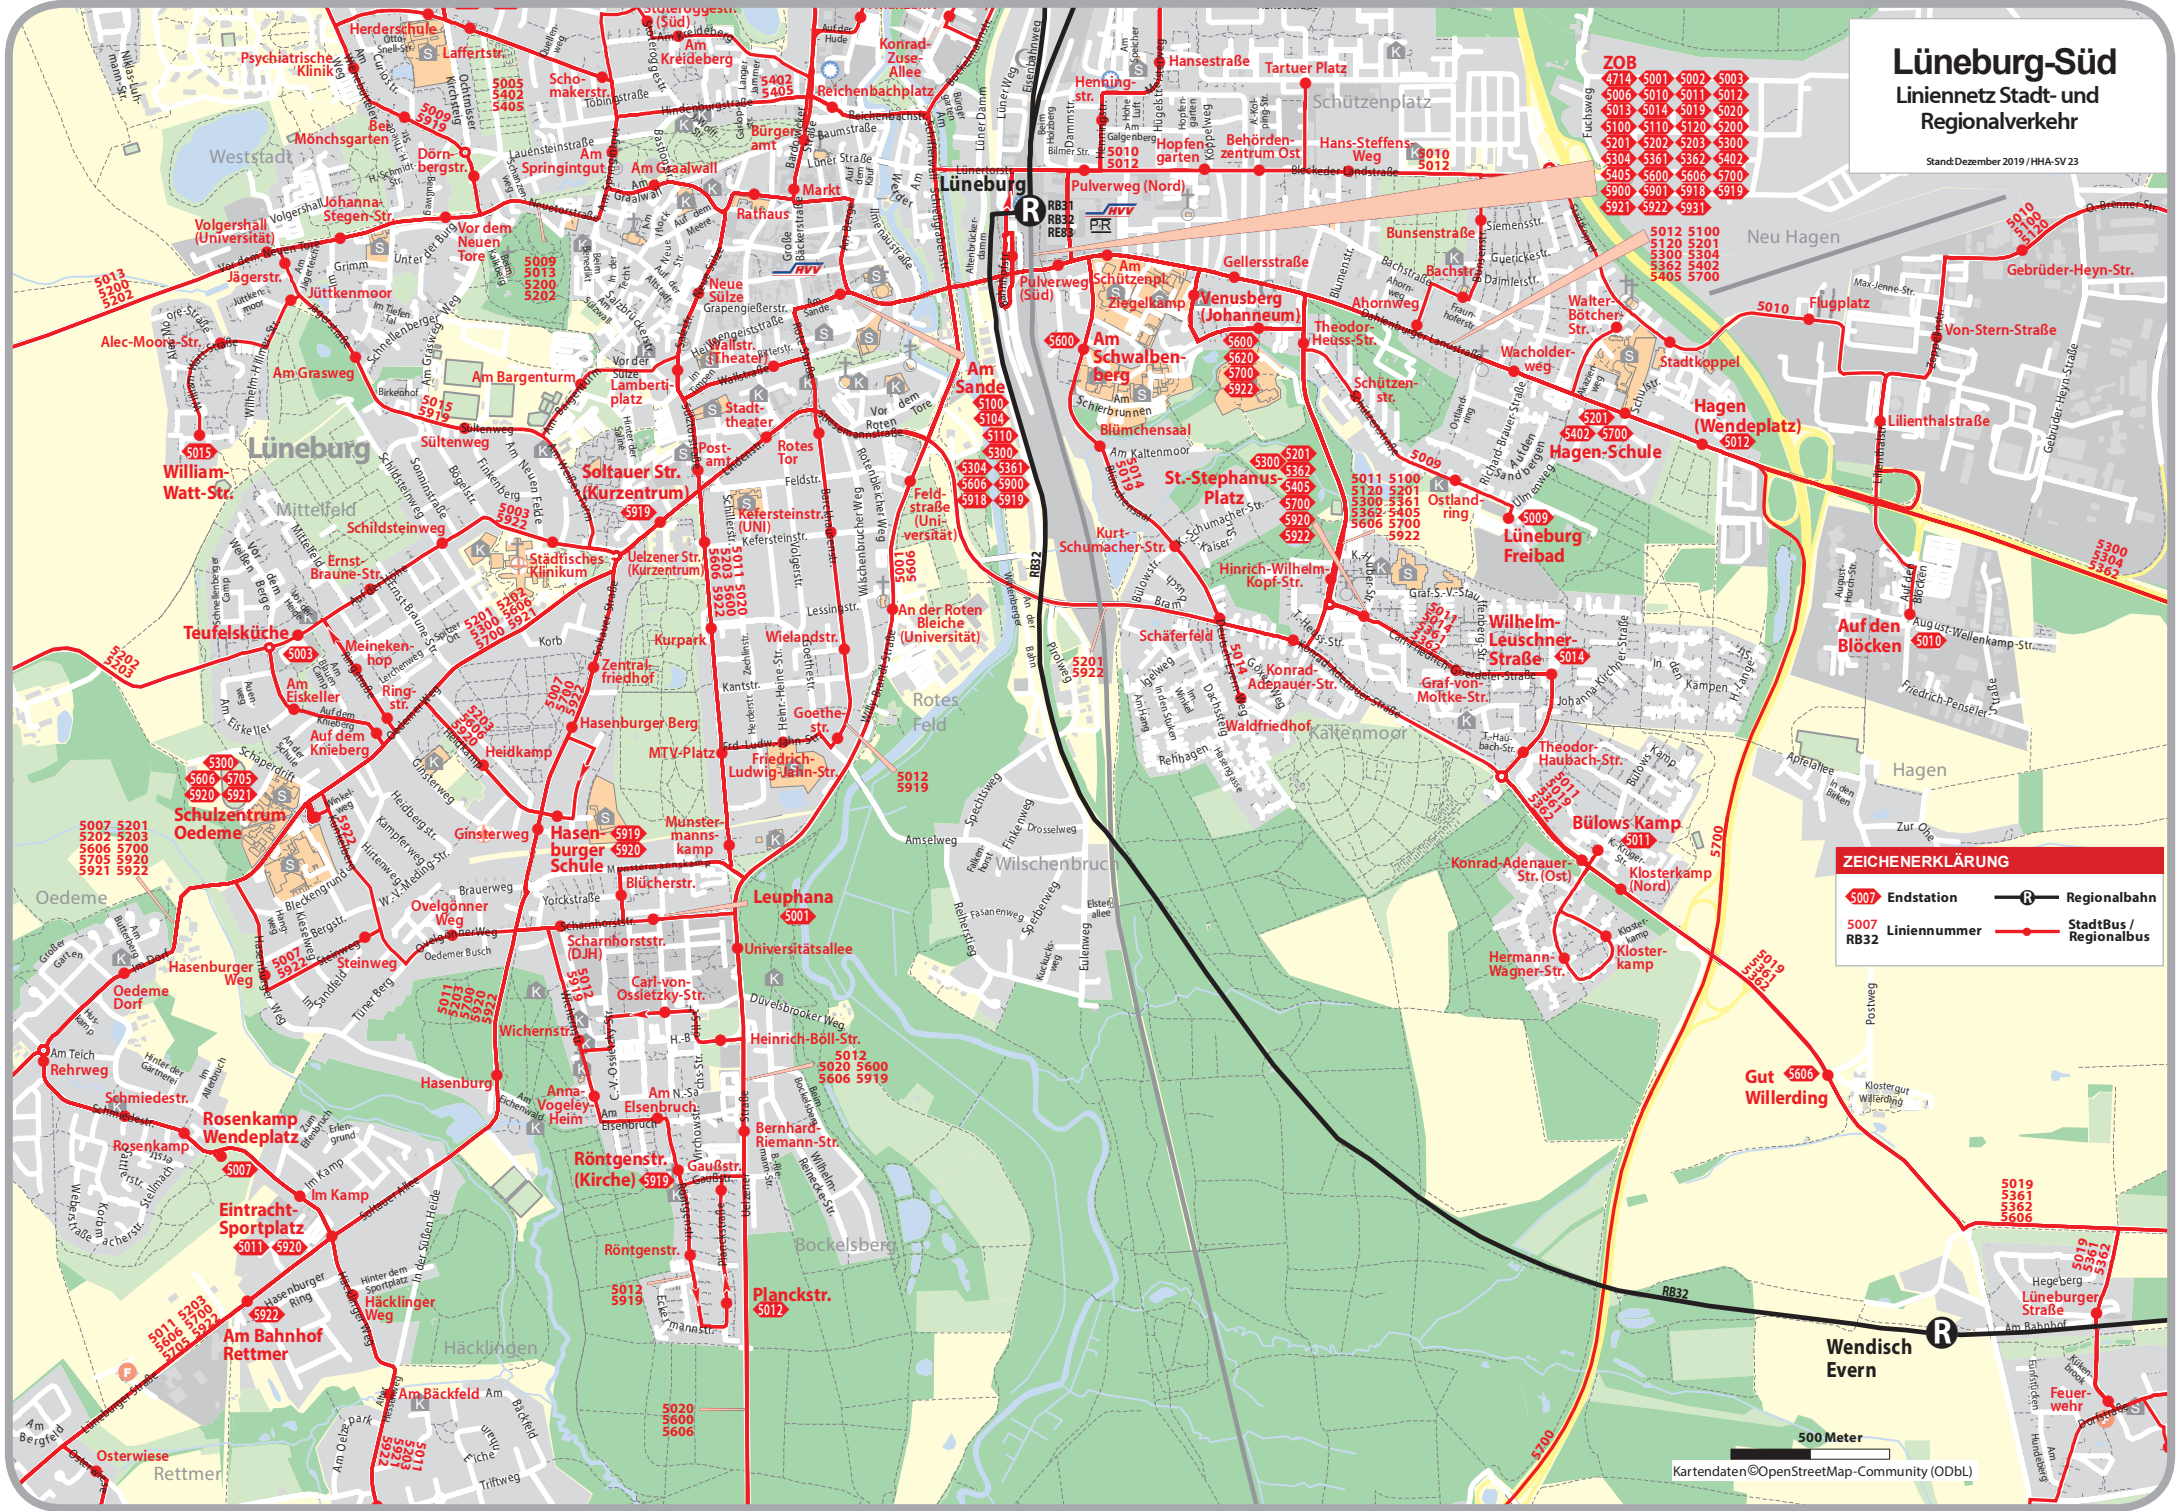

Lüneburg-Süd

Liniennetz Stadt- und Regionalverkehr

Stand: Dezember 2019 / HHA-SV 23

ZOB	4714	5001	5002	5003
	5006	5010	5011	5012
	5013	5014	5019	5020
	5100	5110	5120	5200
	5201	5202	5203	5300
	5304	5361	5362	5402
	5405	5600	5606	5700
	5900	5901	5918	5919
	5921	5922	5931	

ZEICHENERKLÄRUNG

- 5007 Endstation
- R Regionalbahn
- 5007 Liniennummer
- RB32 Liniennummer
- StadtBus / Regionalbus

500 Meter
Kartendaten © OpenStreetMap-Community (ODbL)