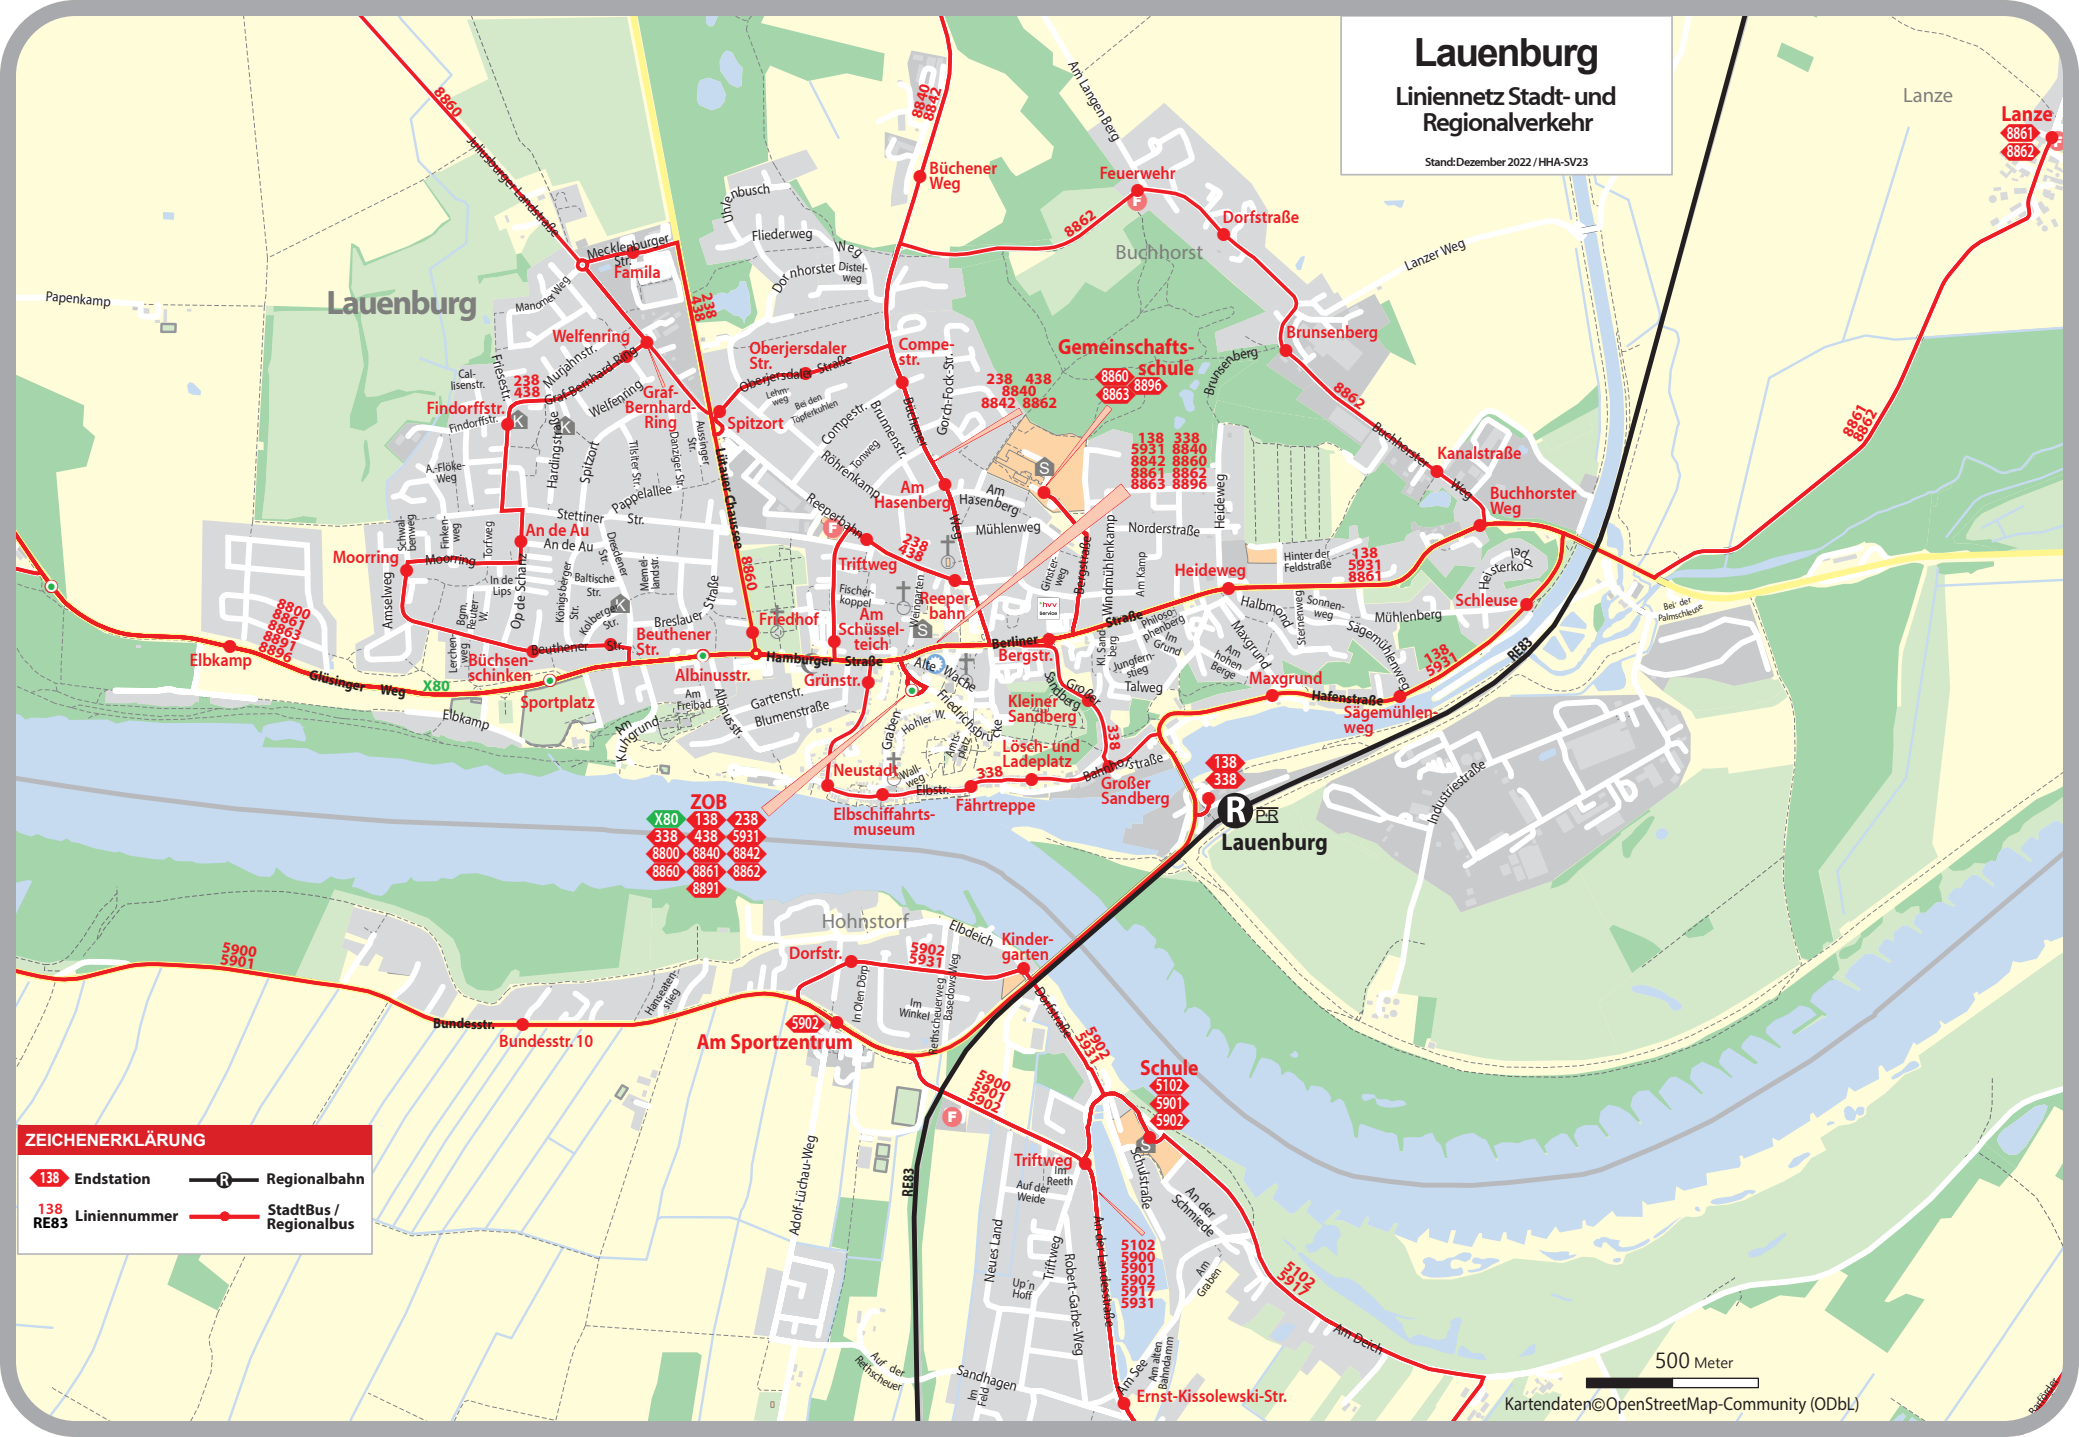

Lauenburg

Liniennetz Stadt- und Regionalverkehr

Stand: Dezember 2022 / HHA-SV23

ZEICHENERKLÄRUNG

138 Endstation	Regionalbahn
138 RE83 Liniennummer	StadtBus / Regionalbus

500 Meter

Kartendaten©OpenStreetMap-Community (ODbL)