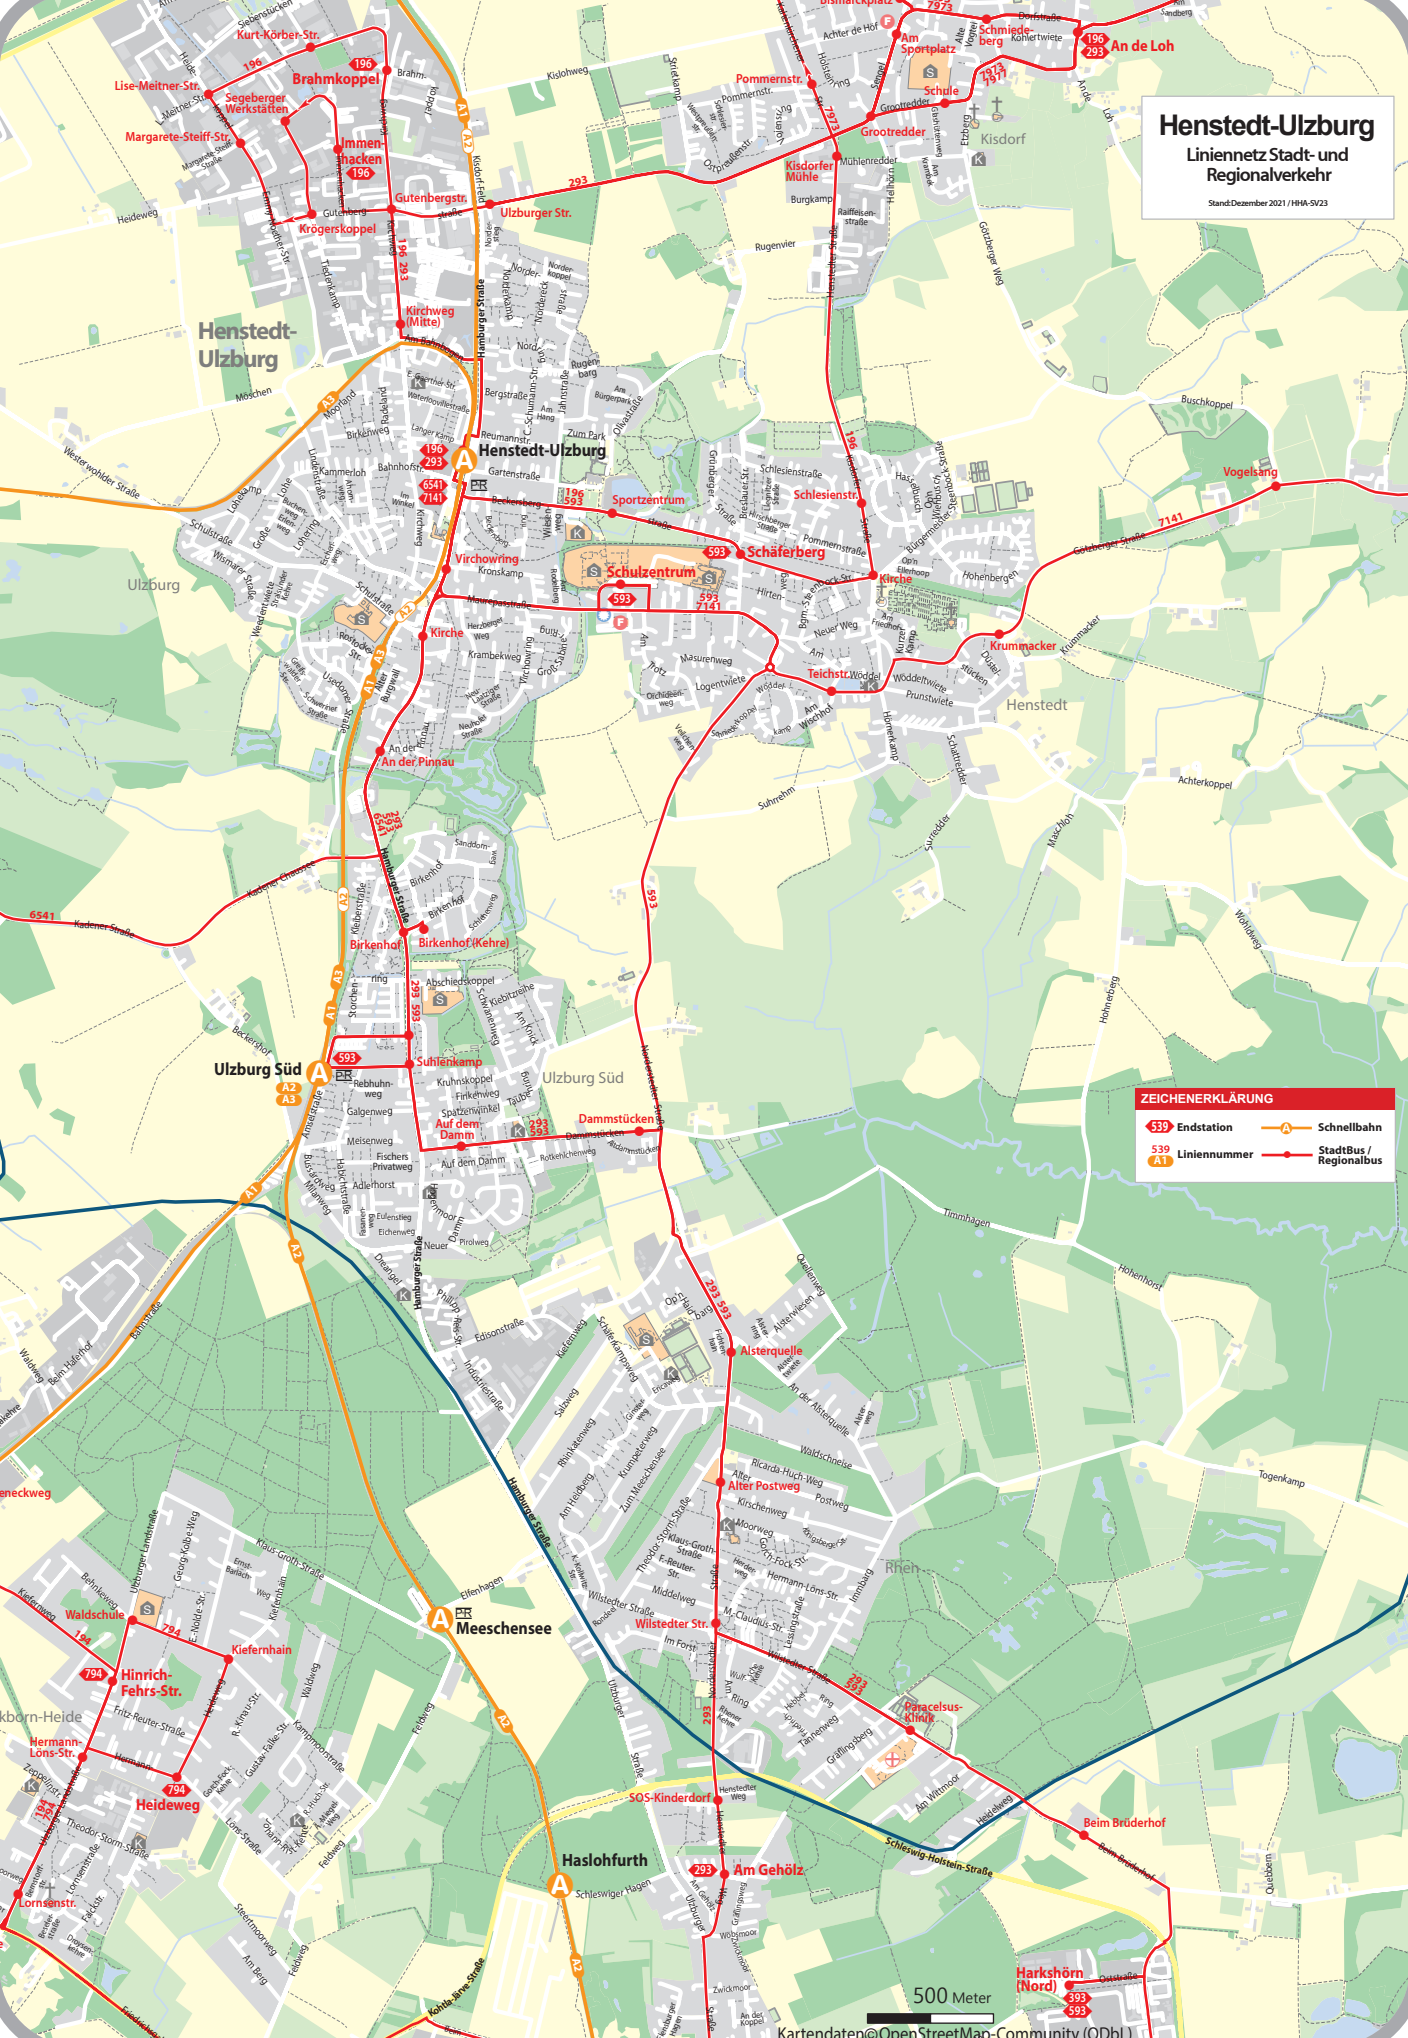

Henstedt-Ulzburg

Linienetz Stadt- und Regionalverkehr

Stand: Dezember 2021 / HHA-S/23

ZEICHENERKLÄRUNG

- 539 Endstation
- A Schnellbahn
- 539 Liniennummer
- 711 Stadtbus / Regionalbus

500 Meter