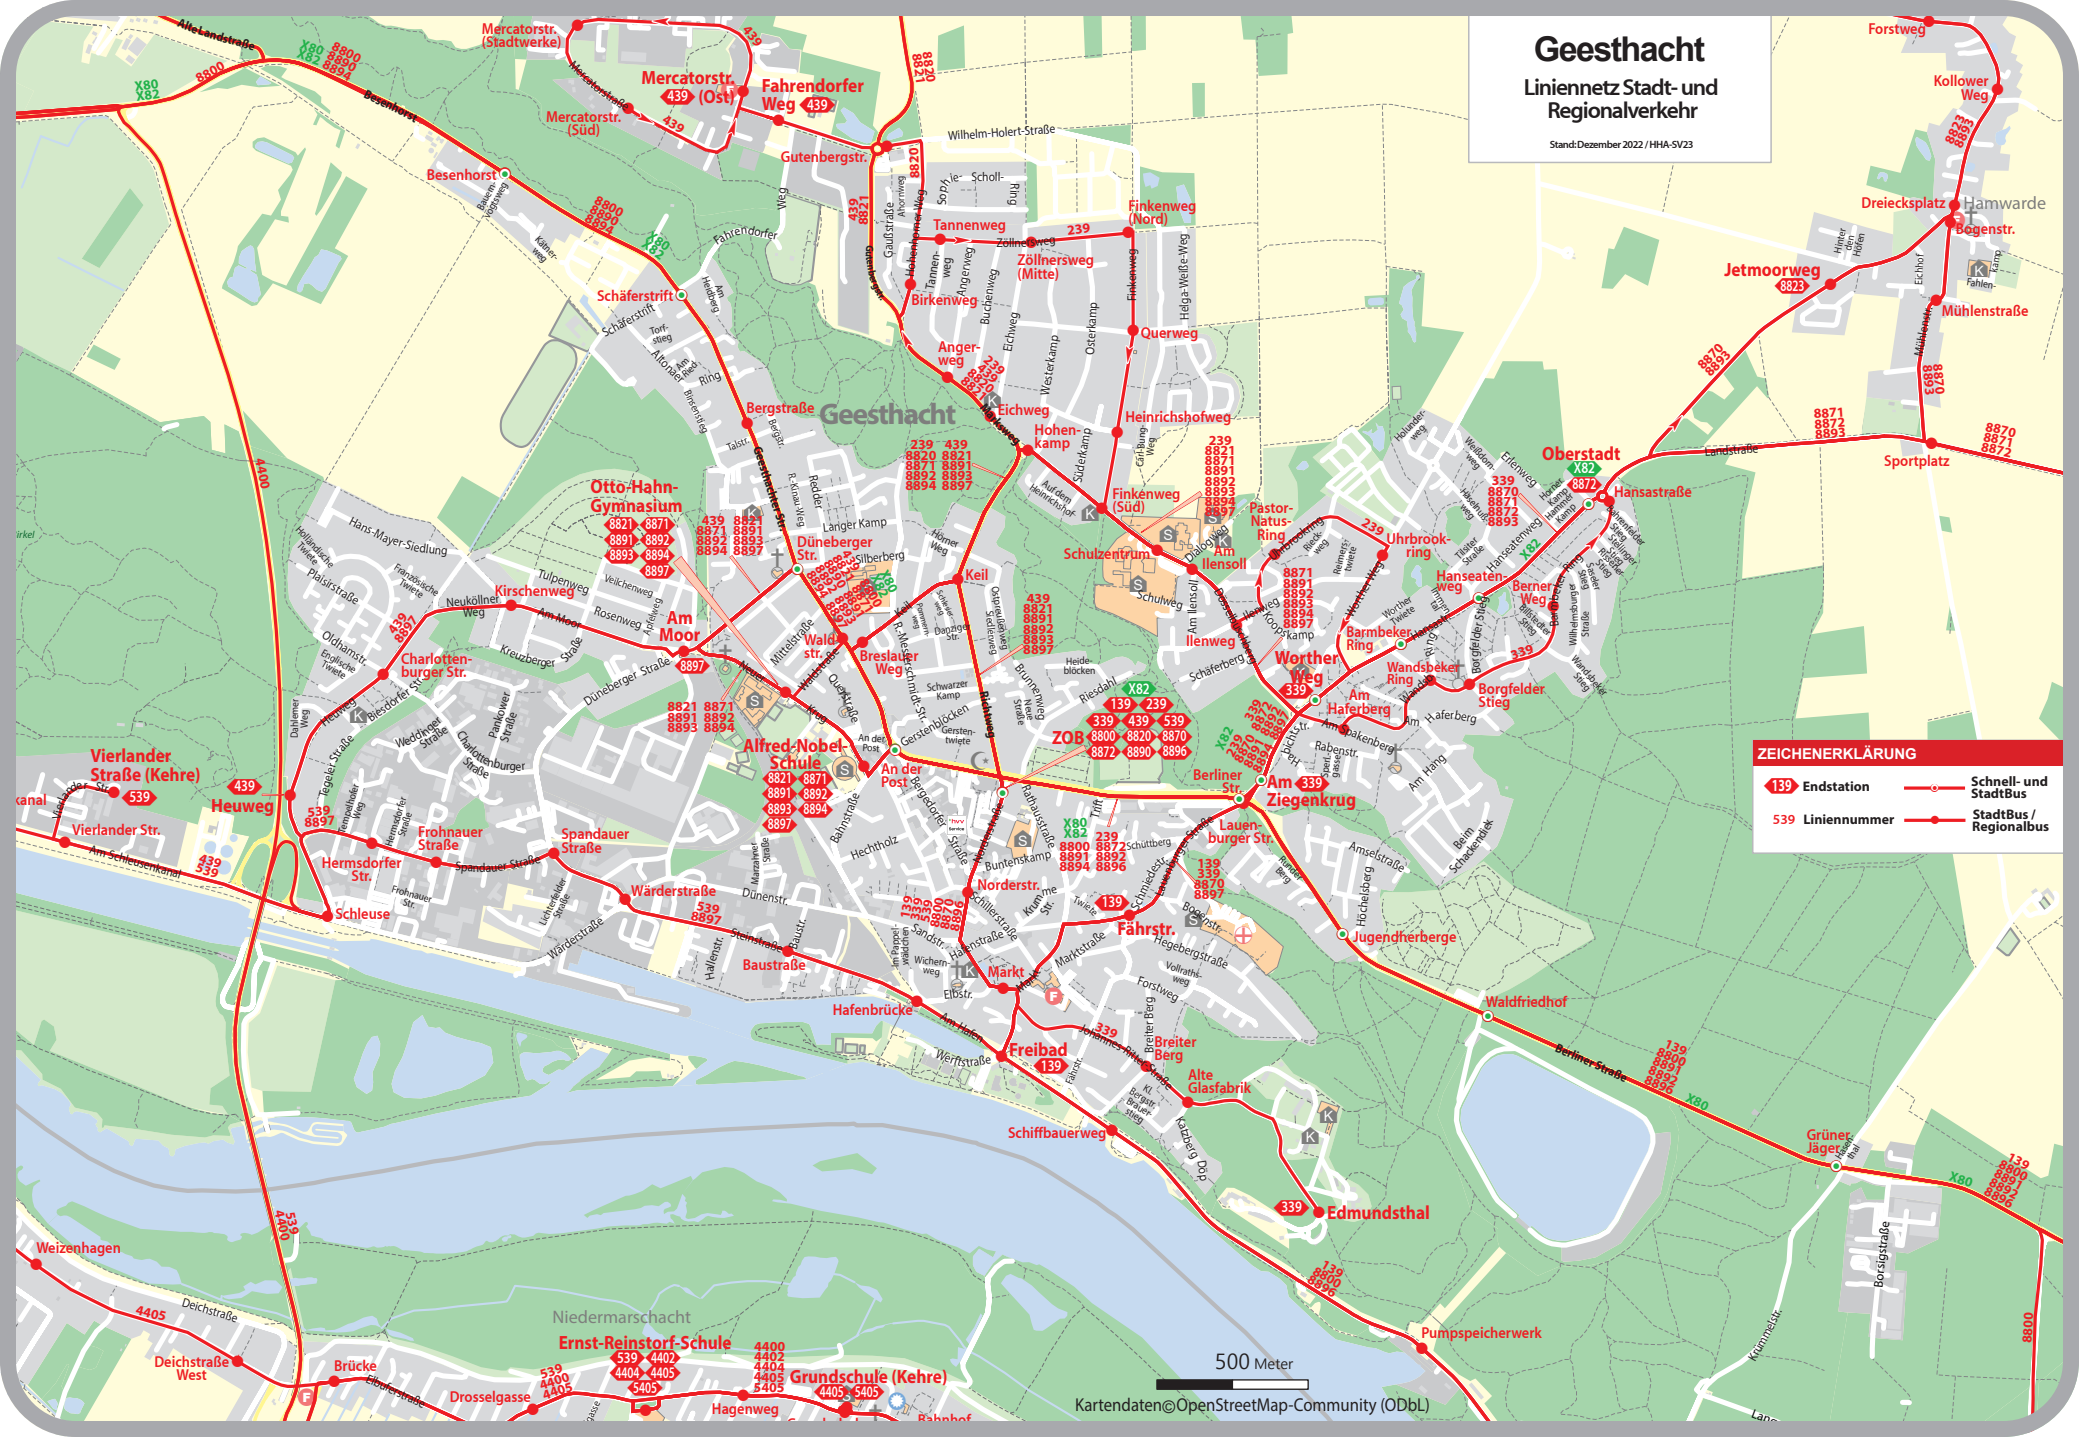

# Geesthacht

## Liniennetz Stadt- und Regionalverkehr

Stand: Dezember 2022 / HHA-SV23

**ZEICHENERKLÄRUNG**

- 139** Endstation
- 539** Liniennummer
- Schnell- und StadtBus**
- StadtBus / Regionalbus**