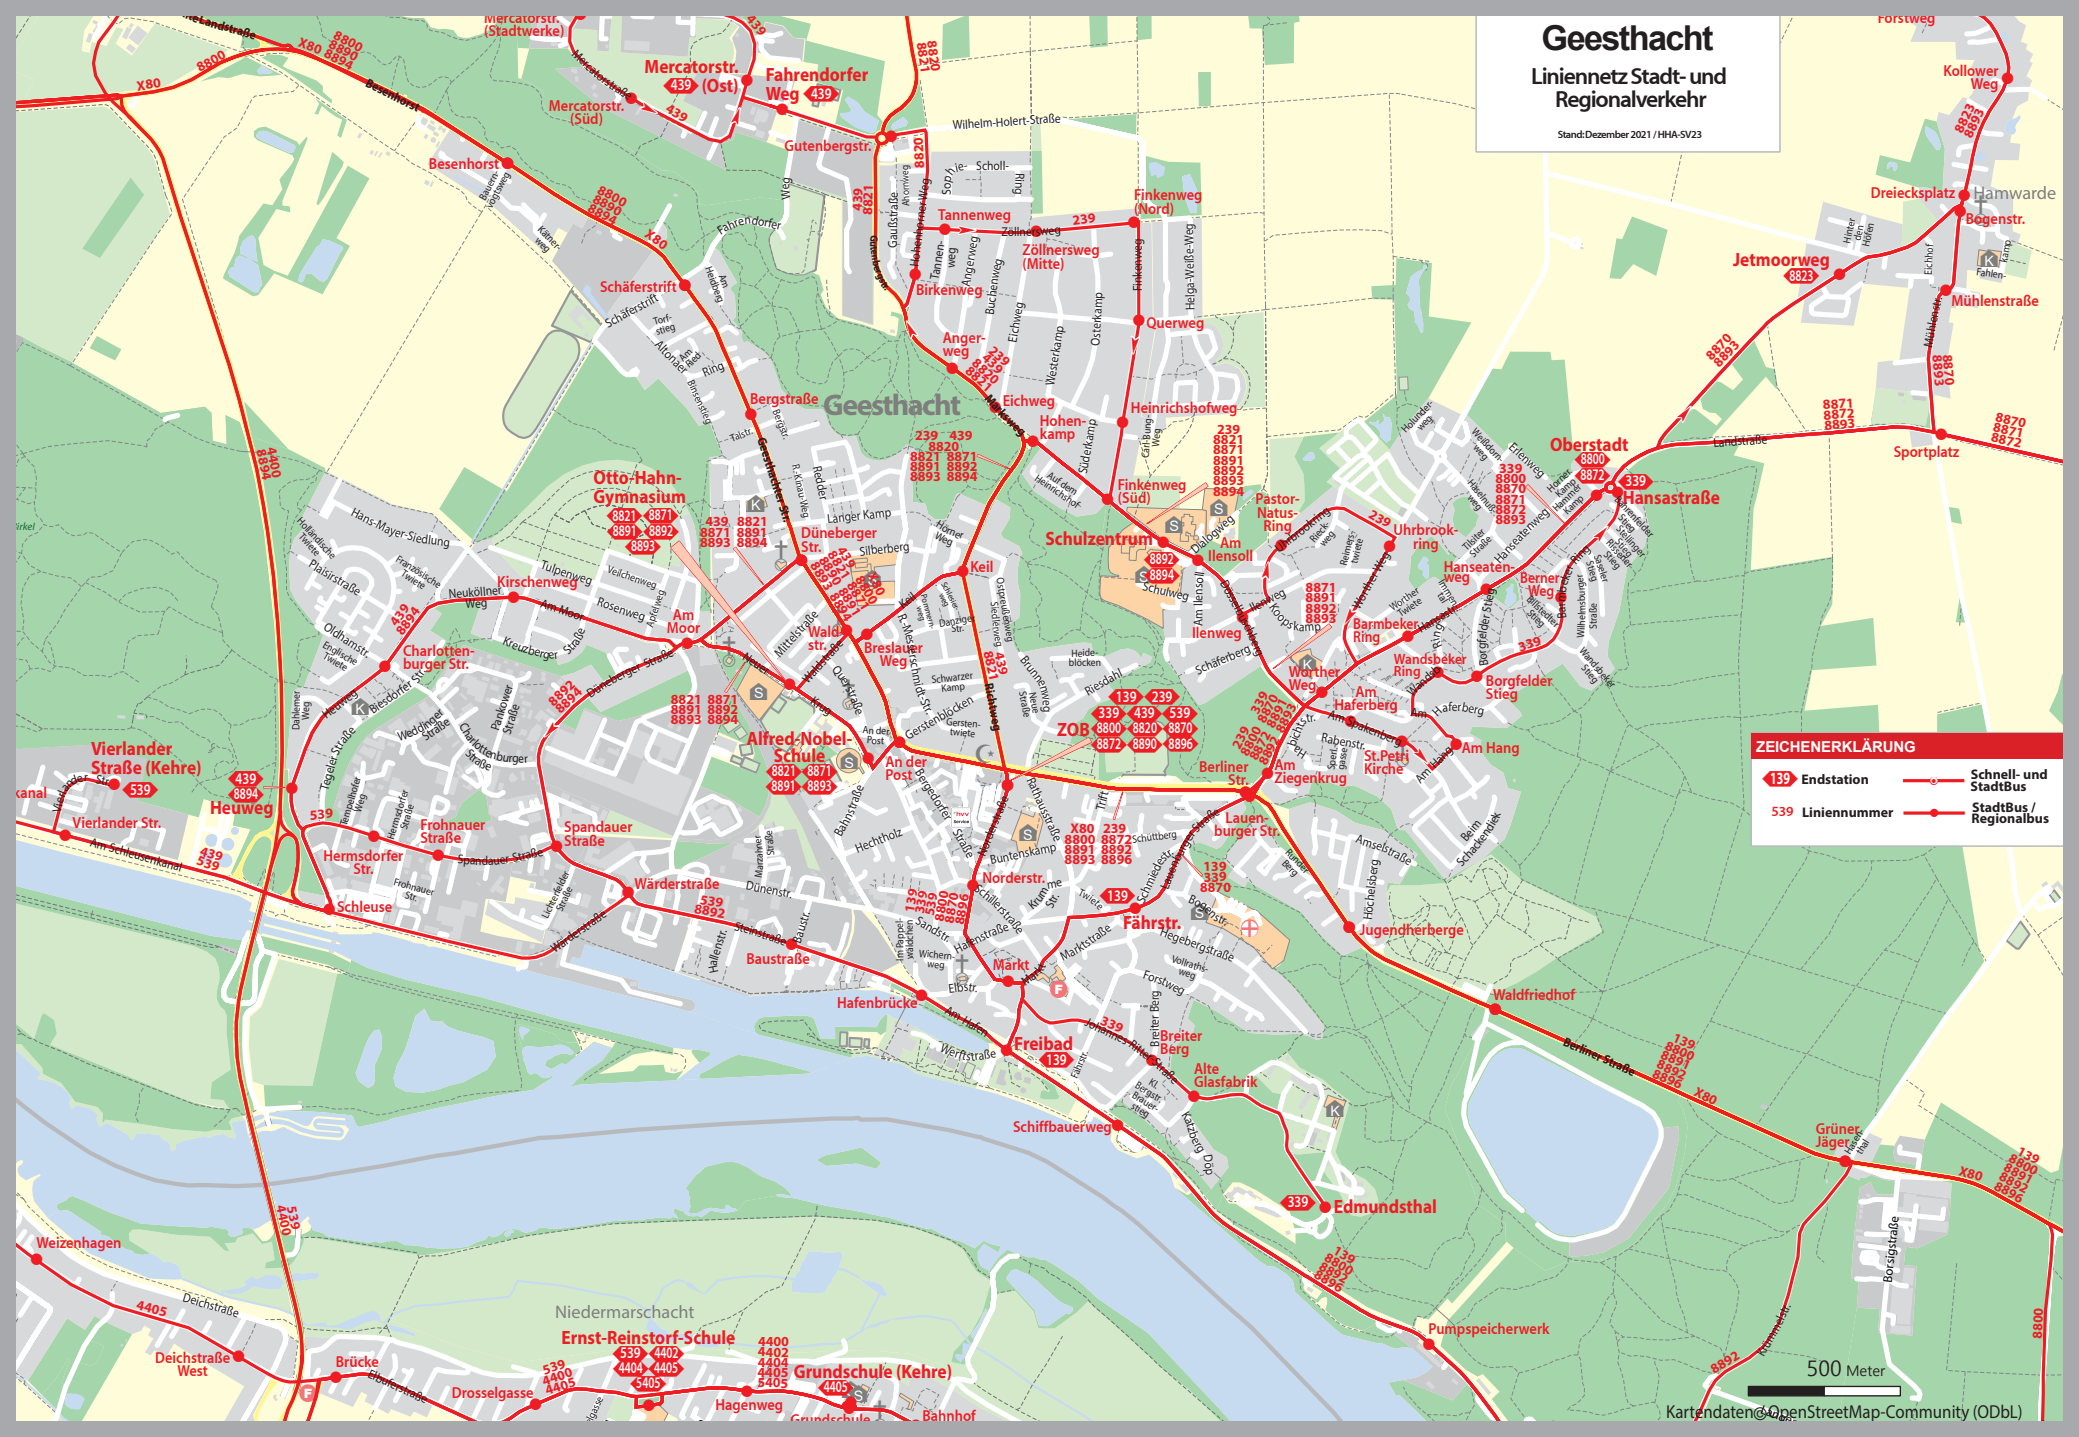

Geesthacht

Linienetz Stadt- und Regionalverkehr

Stand: Dezember 2021 / HHA-SV23

ZEICHENERKLÄRUNG

- 139 Endstation
- 539 Linienummer
- Schnell- und StadtBus
- StadtBus / Regionalbus