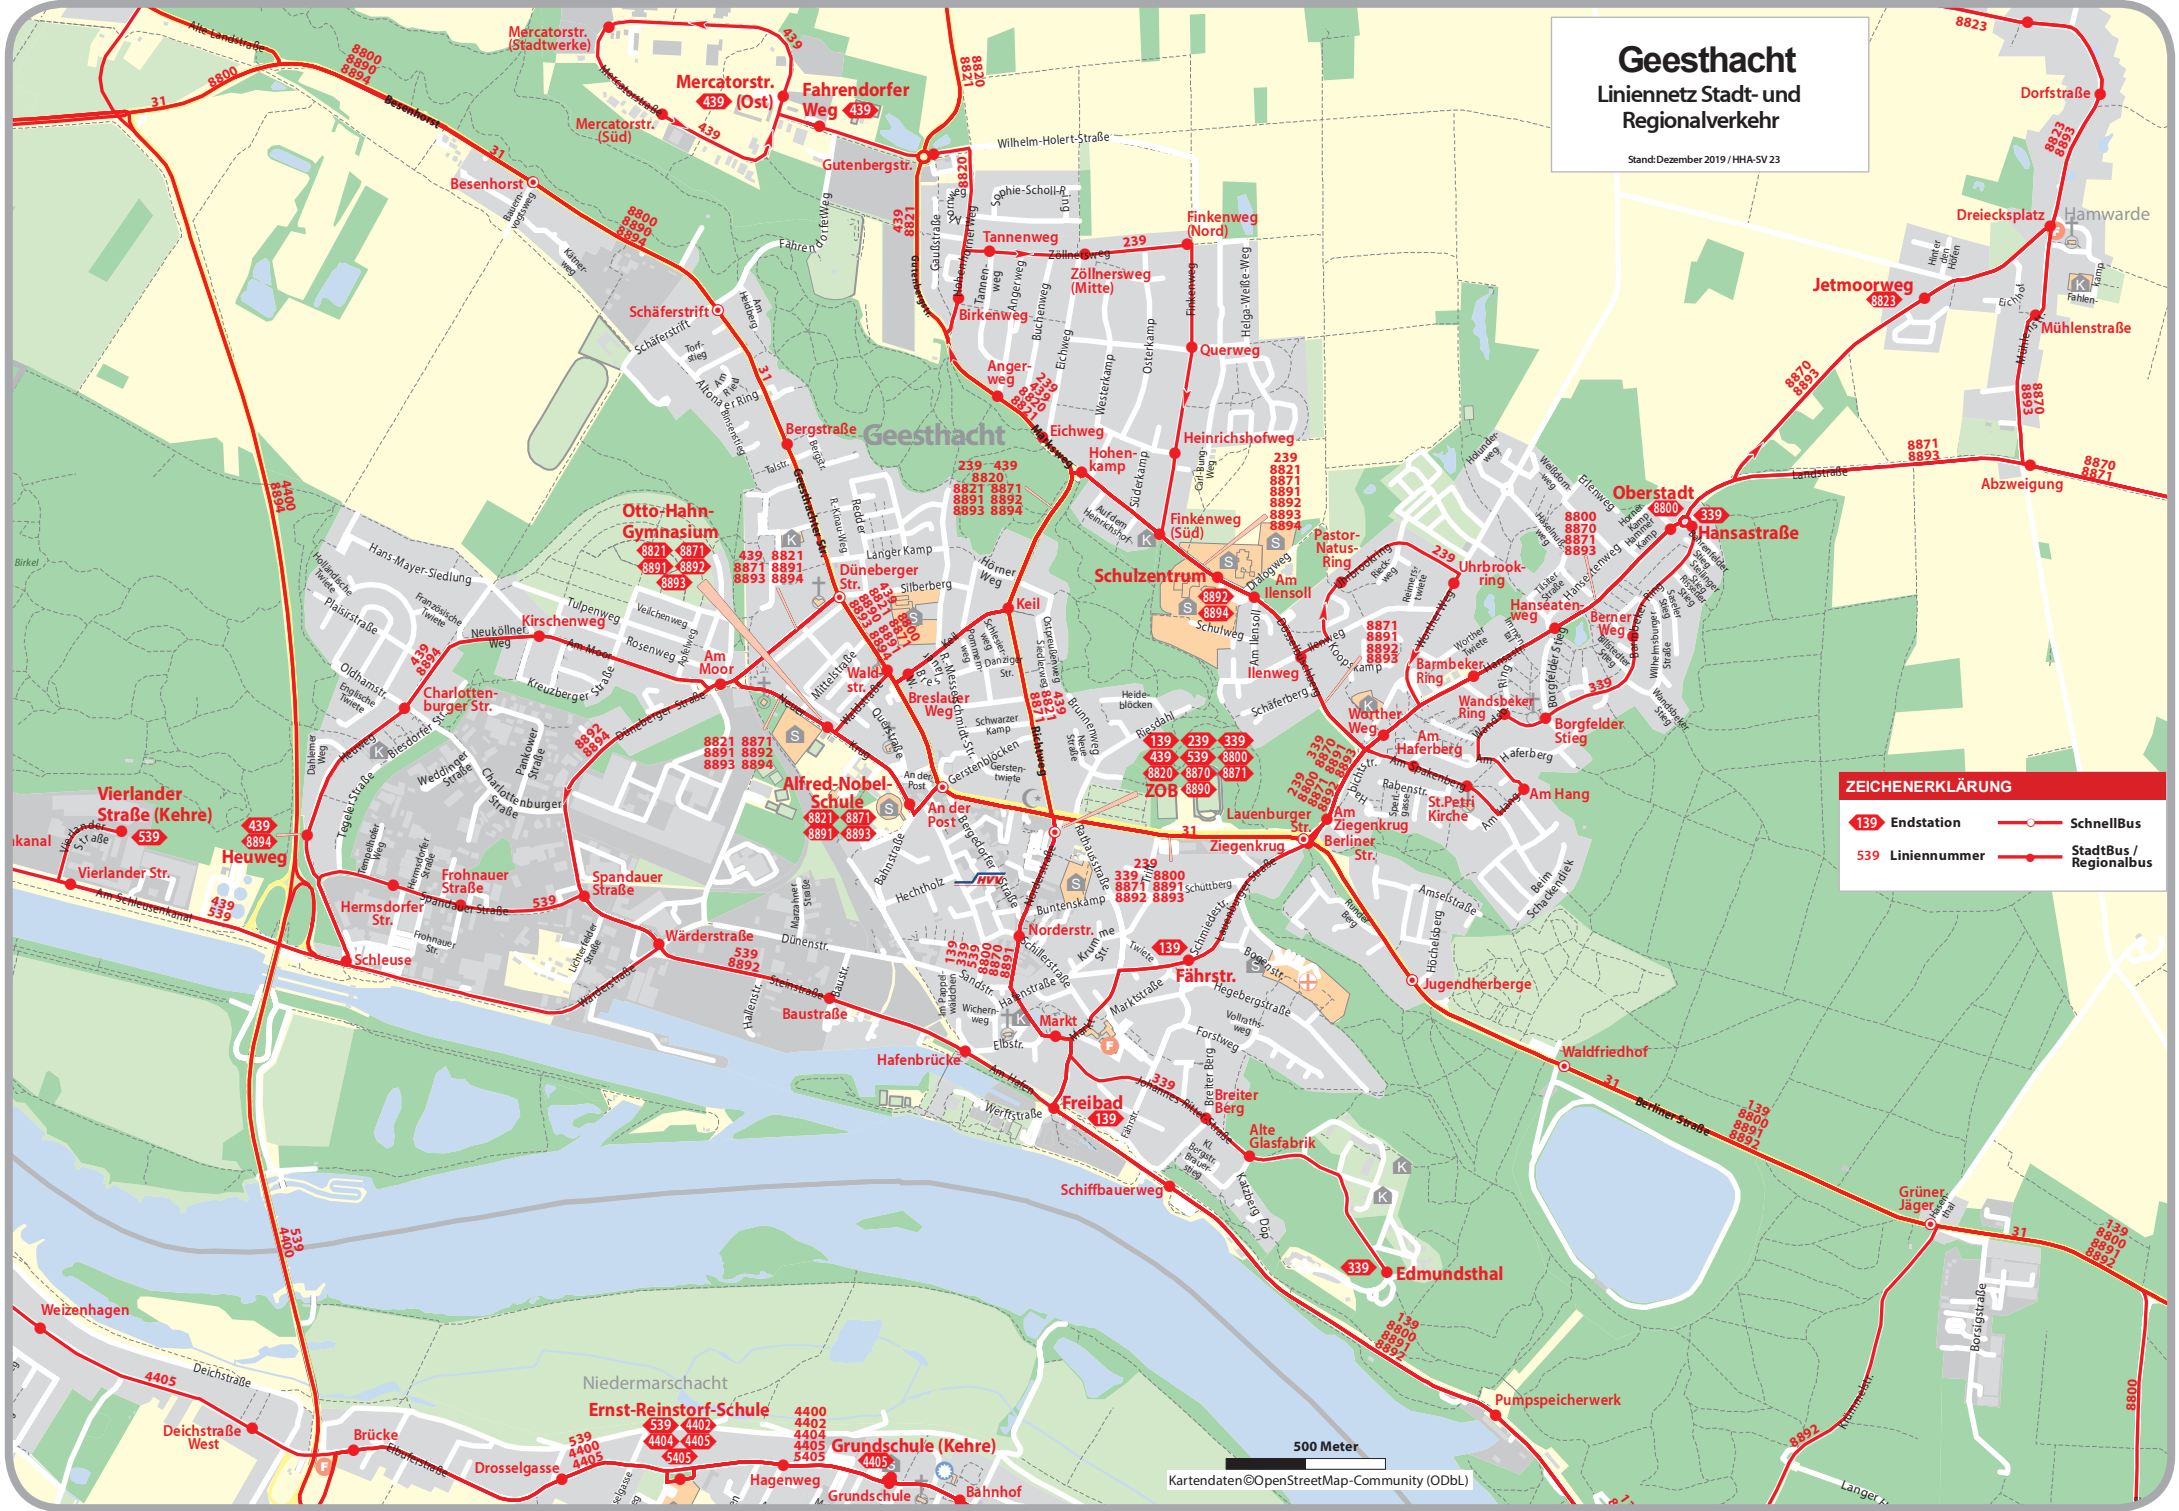

# Geesthacht

## Liniennetz Stadt- und Regionalverkehr

Stand: Dezember 2019 / IHA-SV 23

**ZEICHENERKLÄRUNG**

- 139 Endstation
- 539 Liniennummer
- SchnellBus
- StadtBus / Regionalbus

500 Meter

Kartendaten ©OpenStreetMap-Community (ODbL)