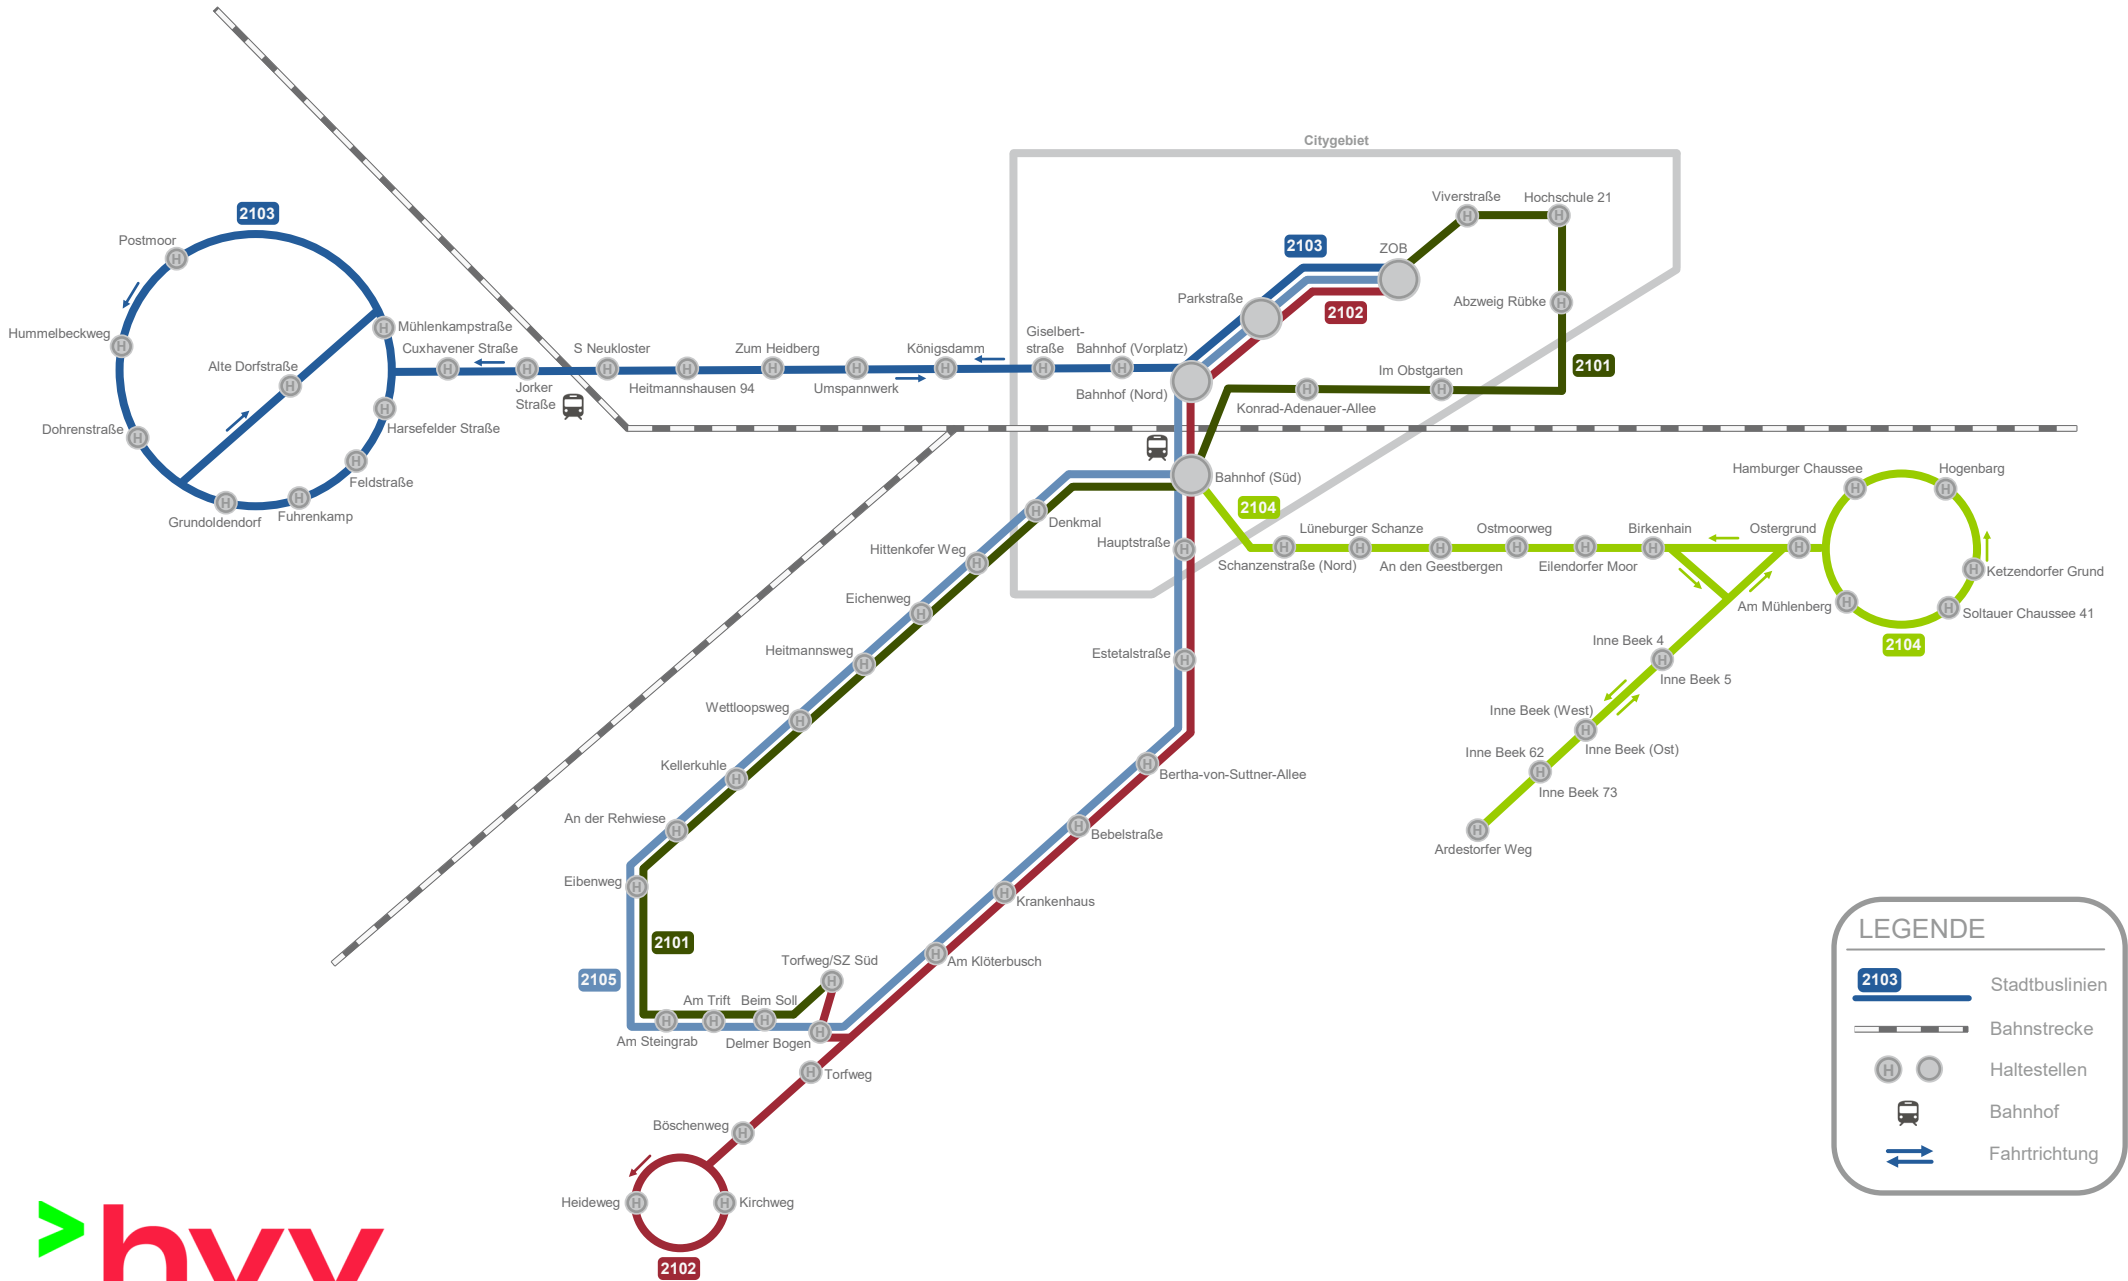

Linienetzplan | Stadtverkehr Buxtehude

LEGENDE

- 2103 Stadtbuslinien
- Bahnstrecke
- Haltestellen
- Bahnhof
- Fahrtrichtung

gültig ab: 11. Dezember 2022