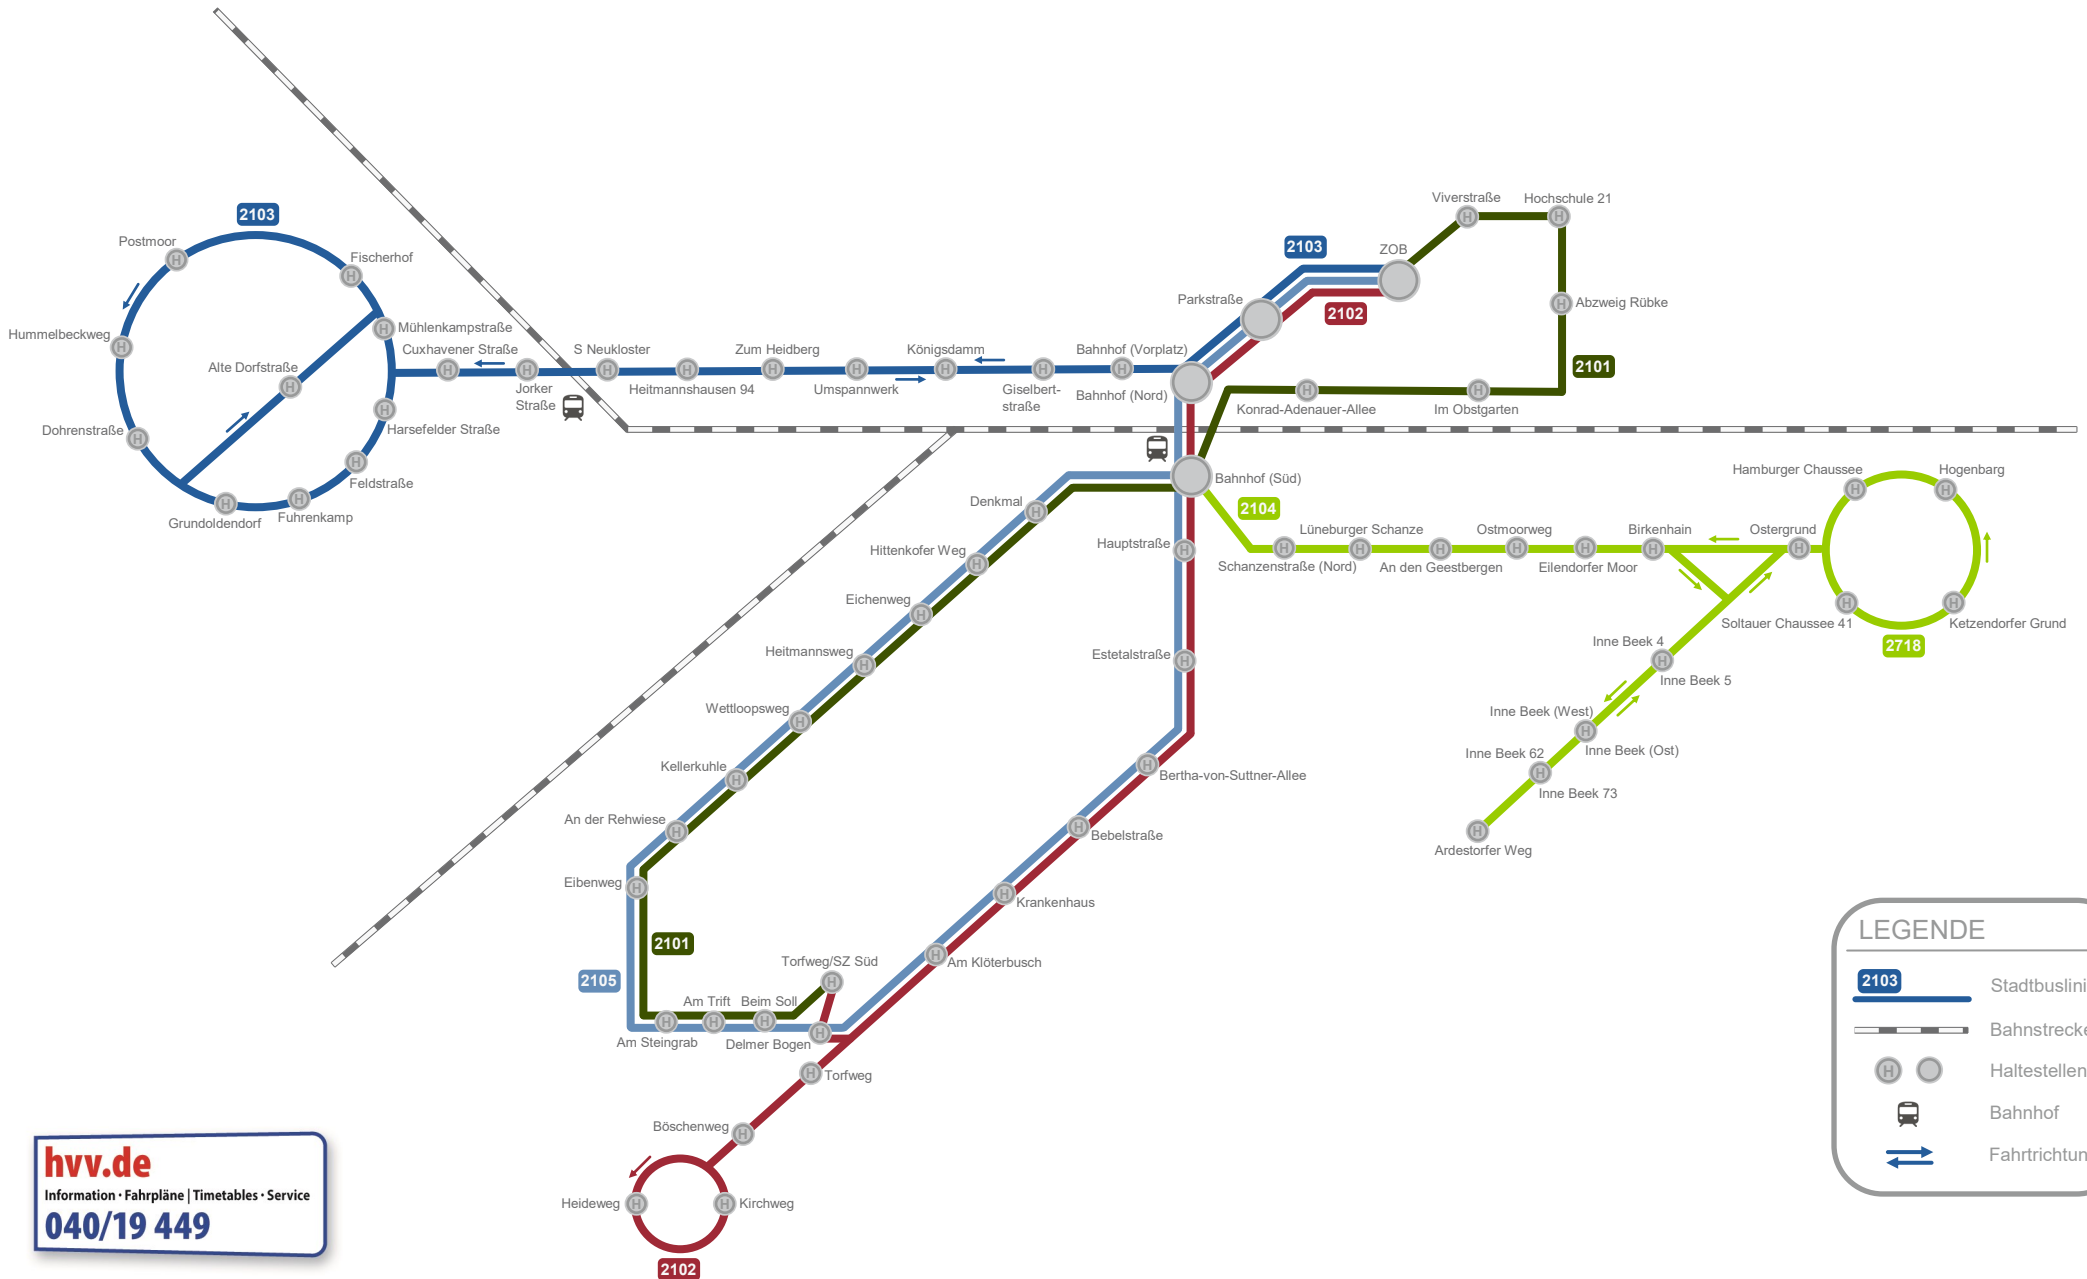

# Linienetzplan | Stadtverkehr Buxtehude

**LEGENDE**

- 2103** (Blue line) Stadtbuslinien
- — —** (Dashed line) Bahnstrecke
- H** (Circle with H) Haltestellen
- 🚂** (Train icon) Bahnhof
- ↔** (Double arrow) Fahrtrichtung

**hvv.de**  
 Information · Fahrpläne | Timetables · Service  
**040/19 449**

gültig ab: 15. April 2020