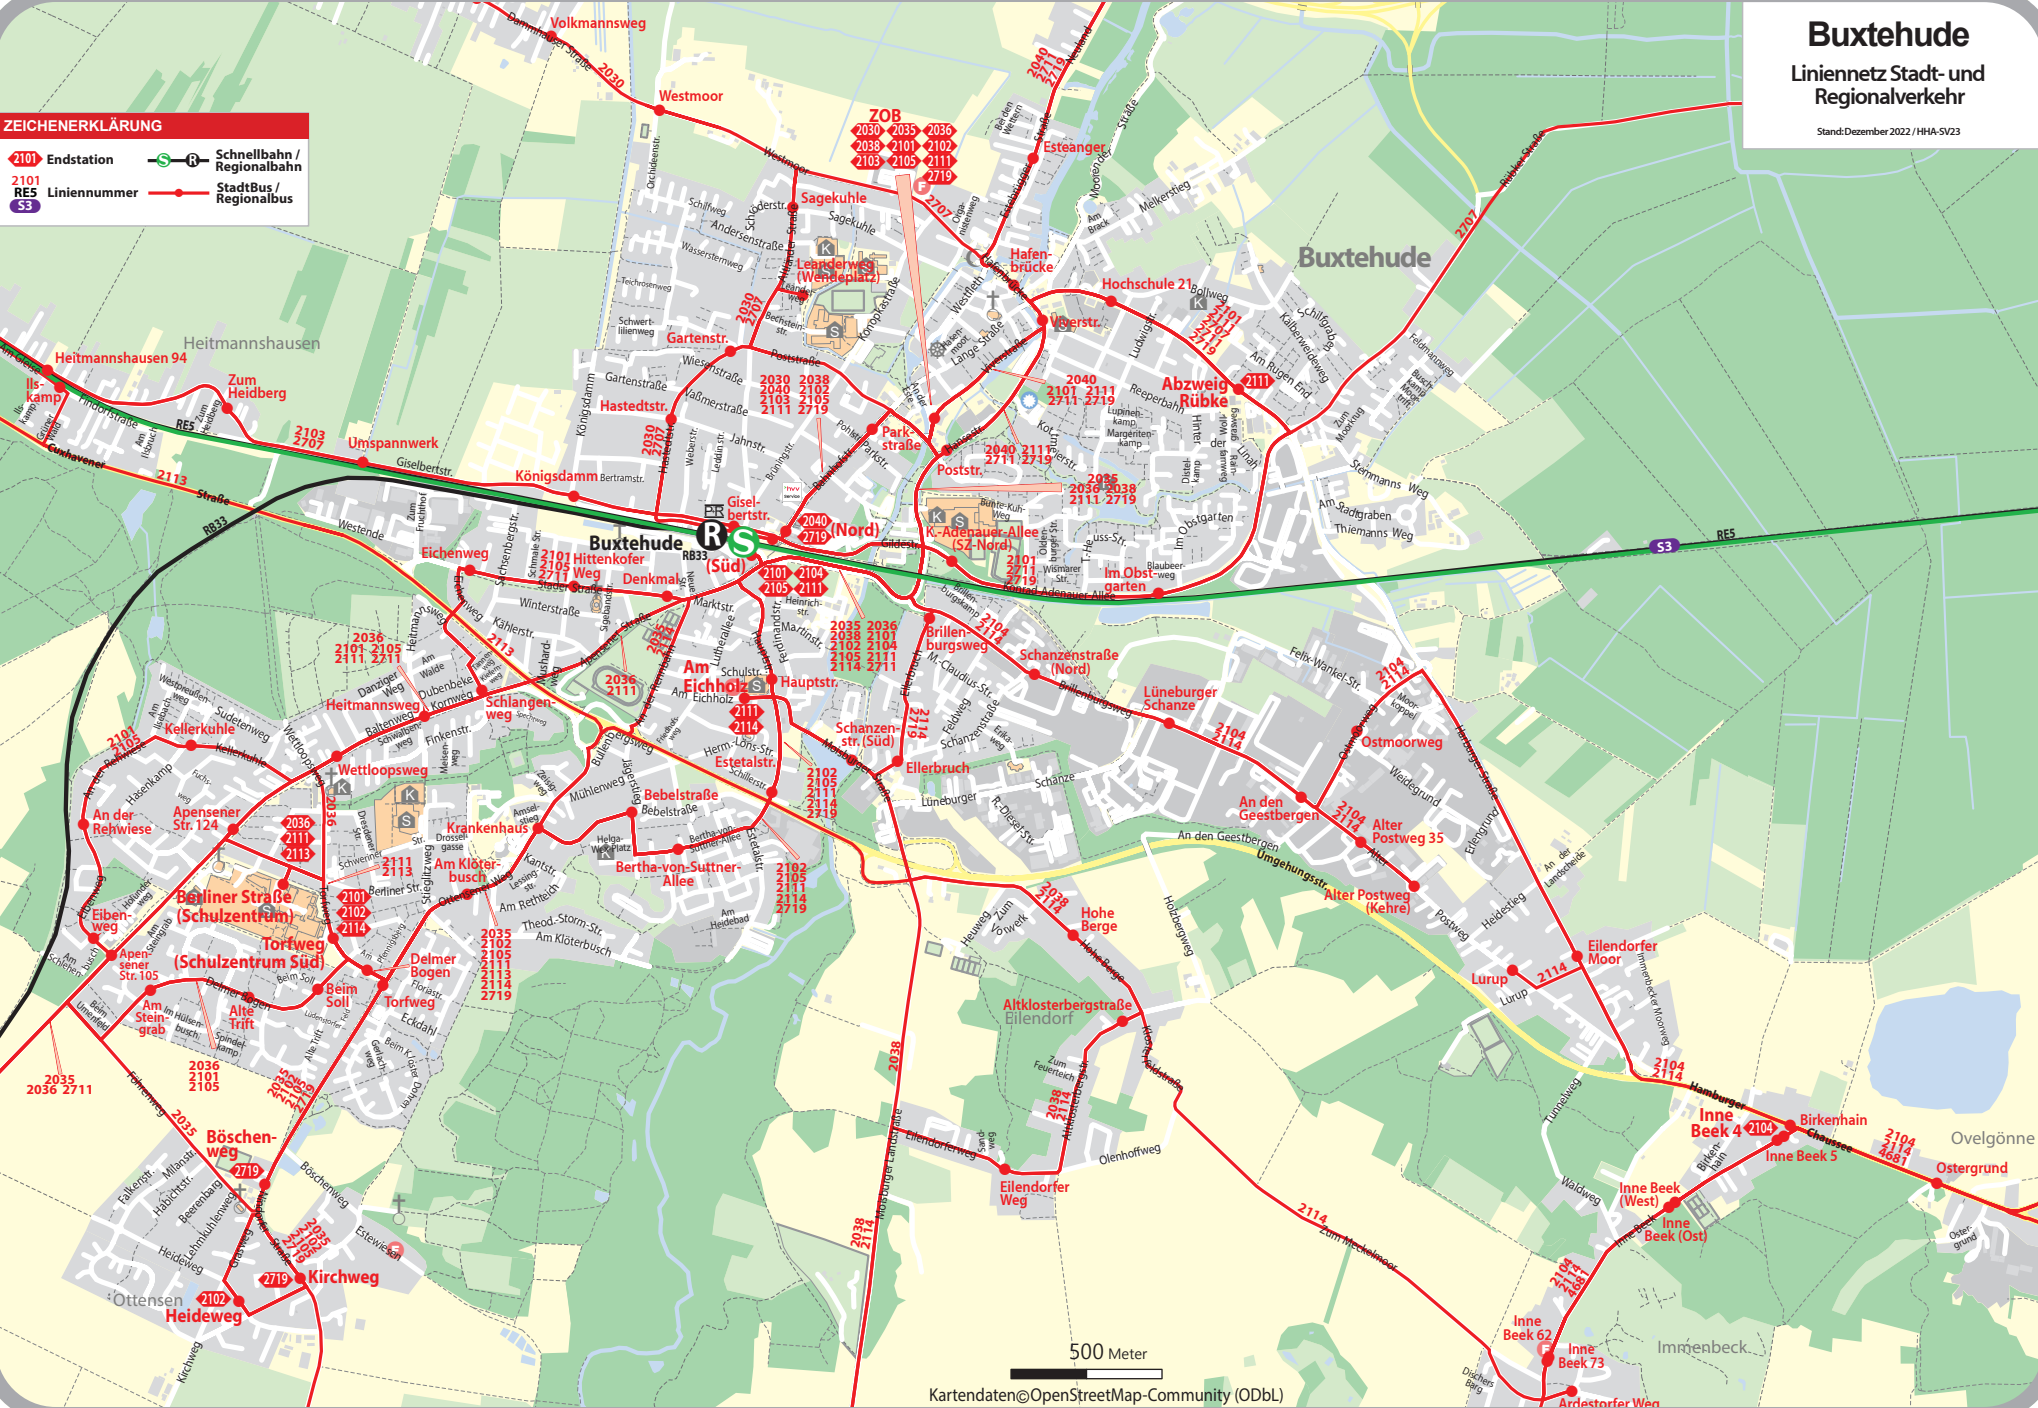

# Buxtehude

## Linienetz Stadt- und Regionalverkehr

Stand: Dezember 2022 / HHA-SV23

### ZEICHENERKLÄRUNG

- 2101 Endstation
- 2101 Liniennummer
- Schnellbahn / Regionalbahn
- StadtBus / Regionalbus

500 Meter

Kartendaten©OpenStreetMap-Community (ODBL)