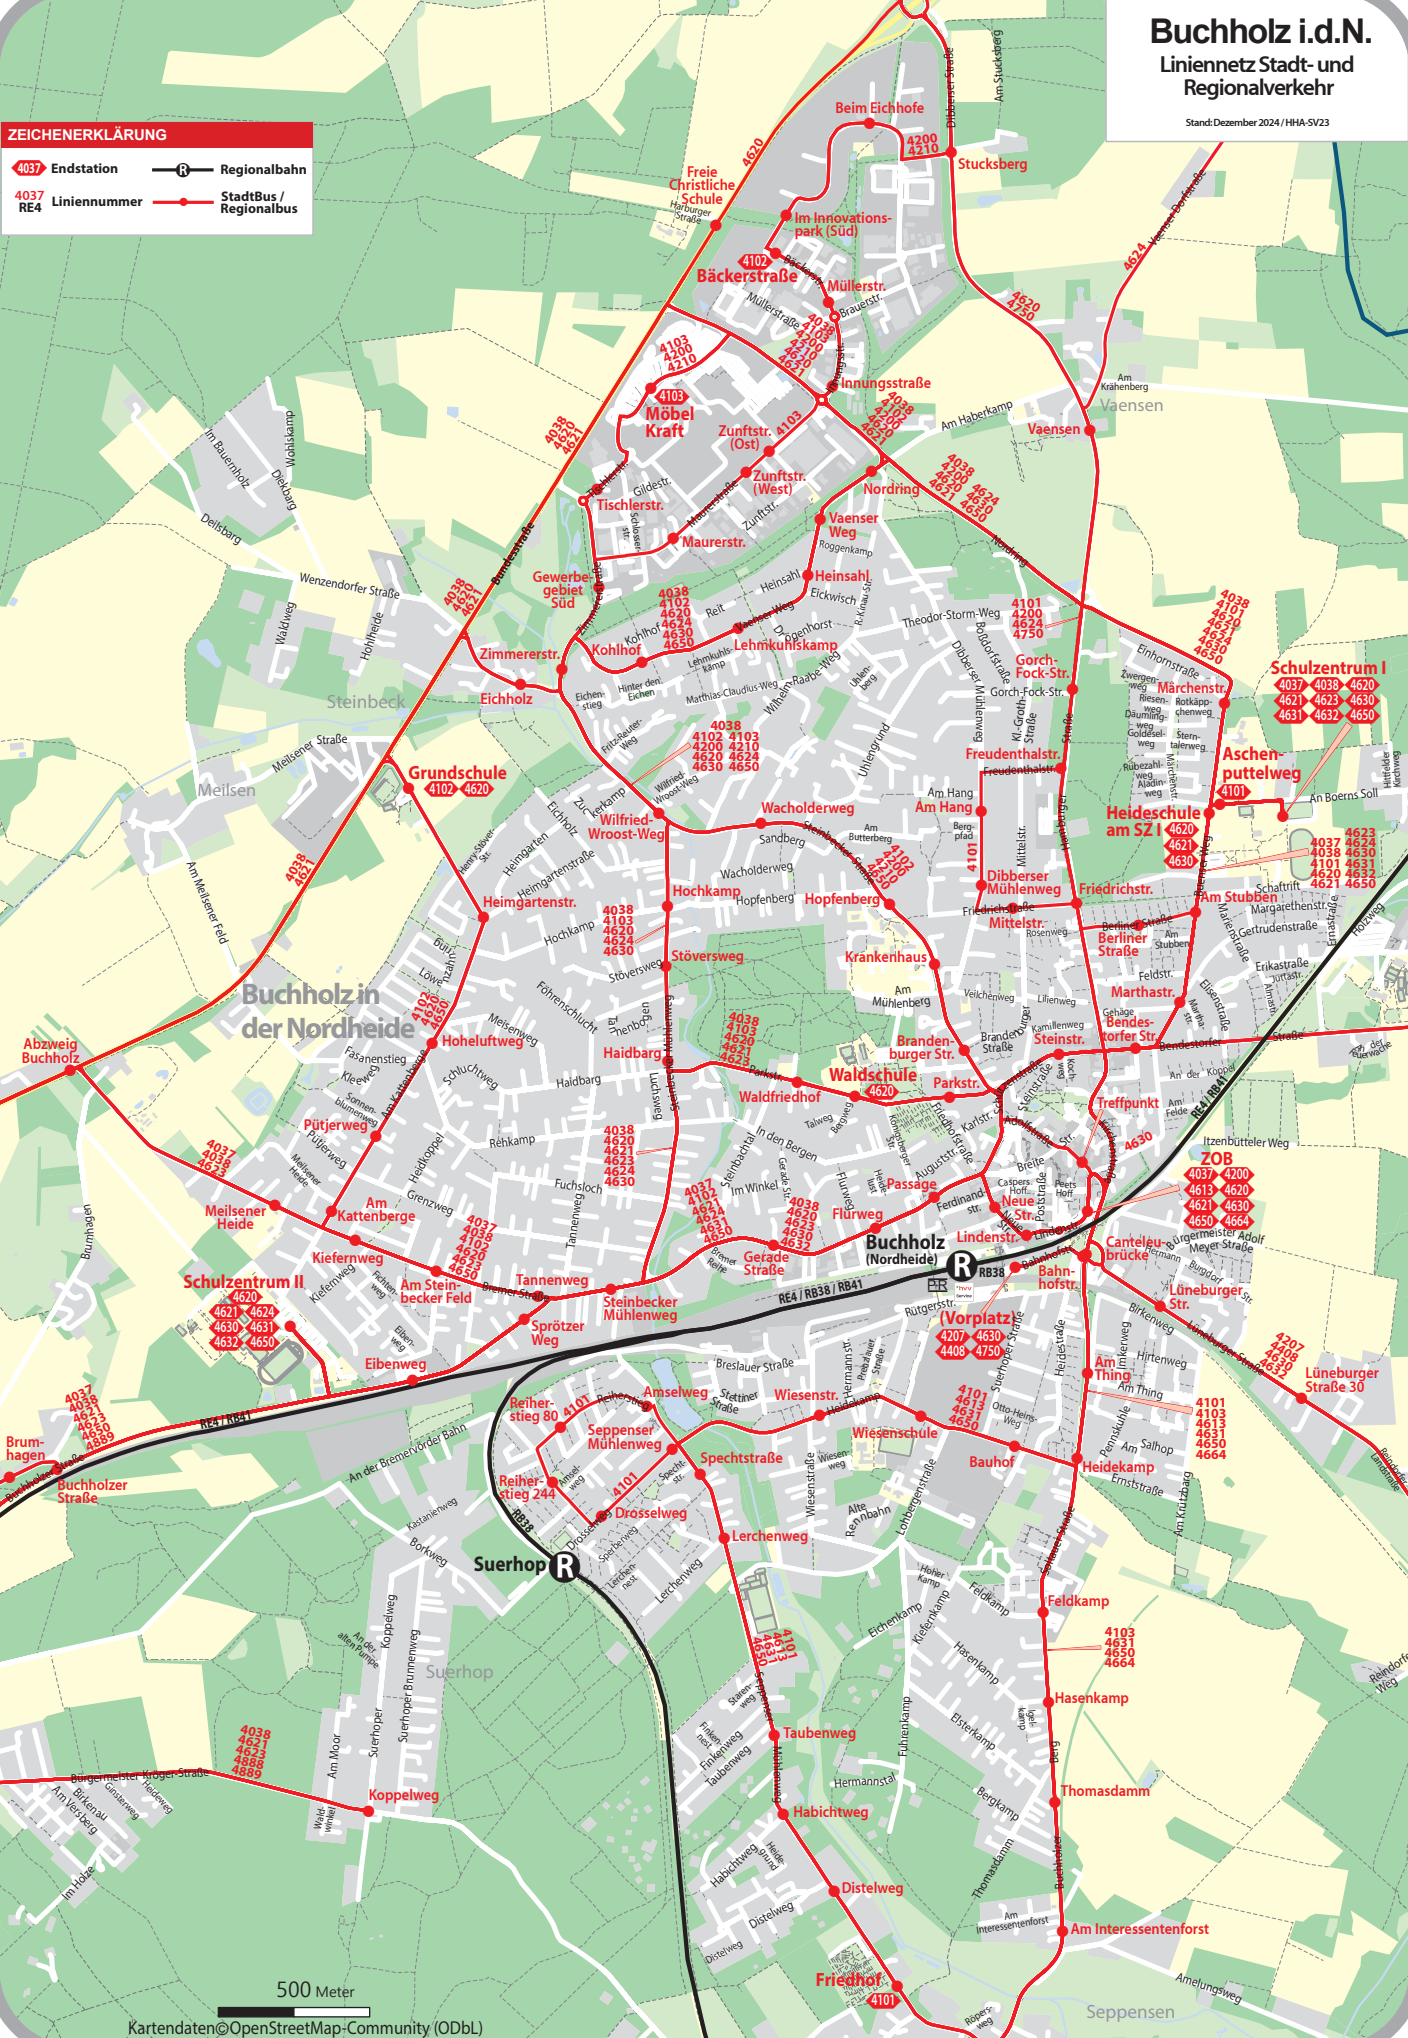

### ZEICHENERKLÄRUNG

- 4037 Endstation
- Regionalbahn
- 4037 Liniennummer
- RE4 Liniennummer
- StadtBus / Regionalbus

500 Meter