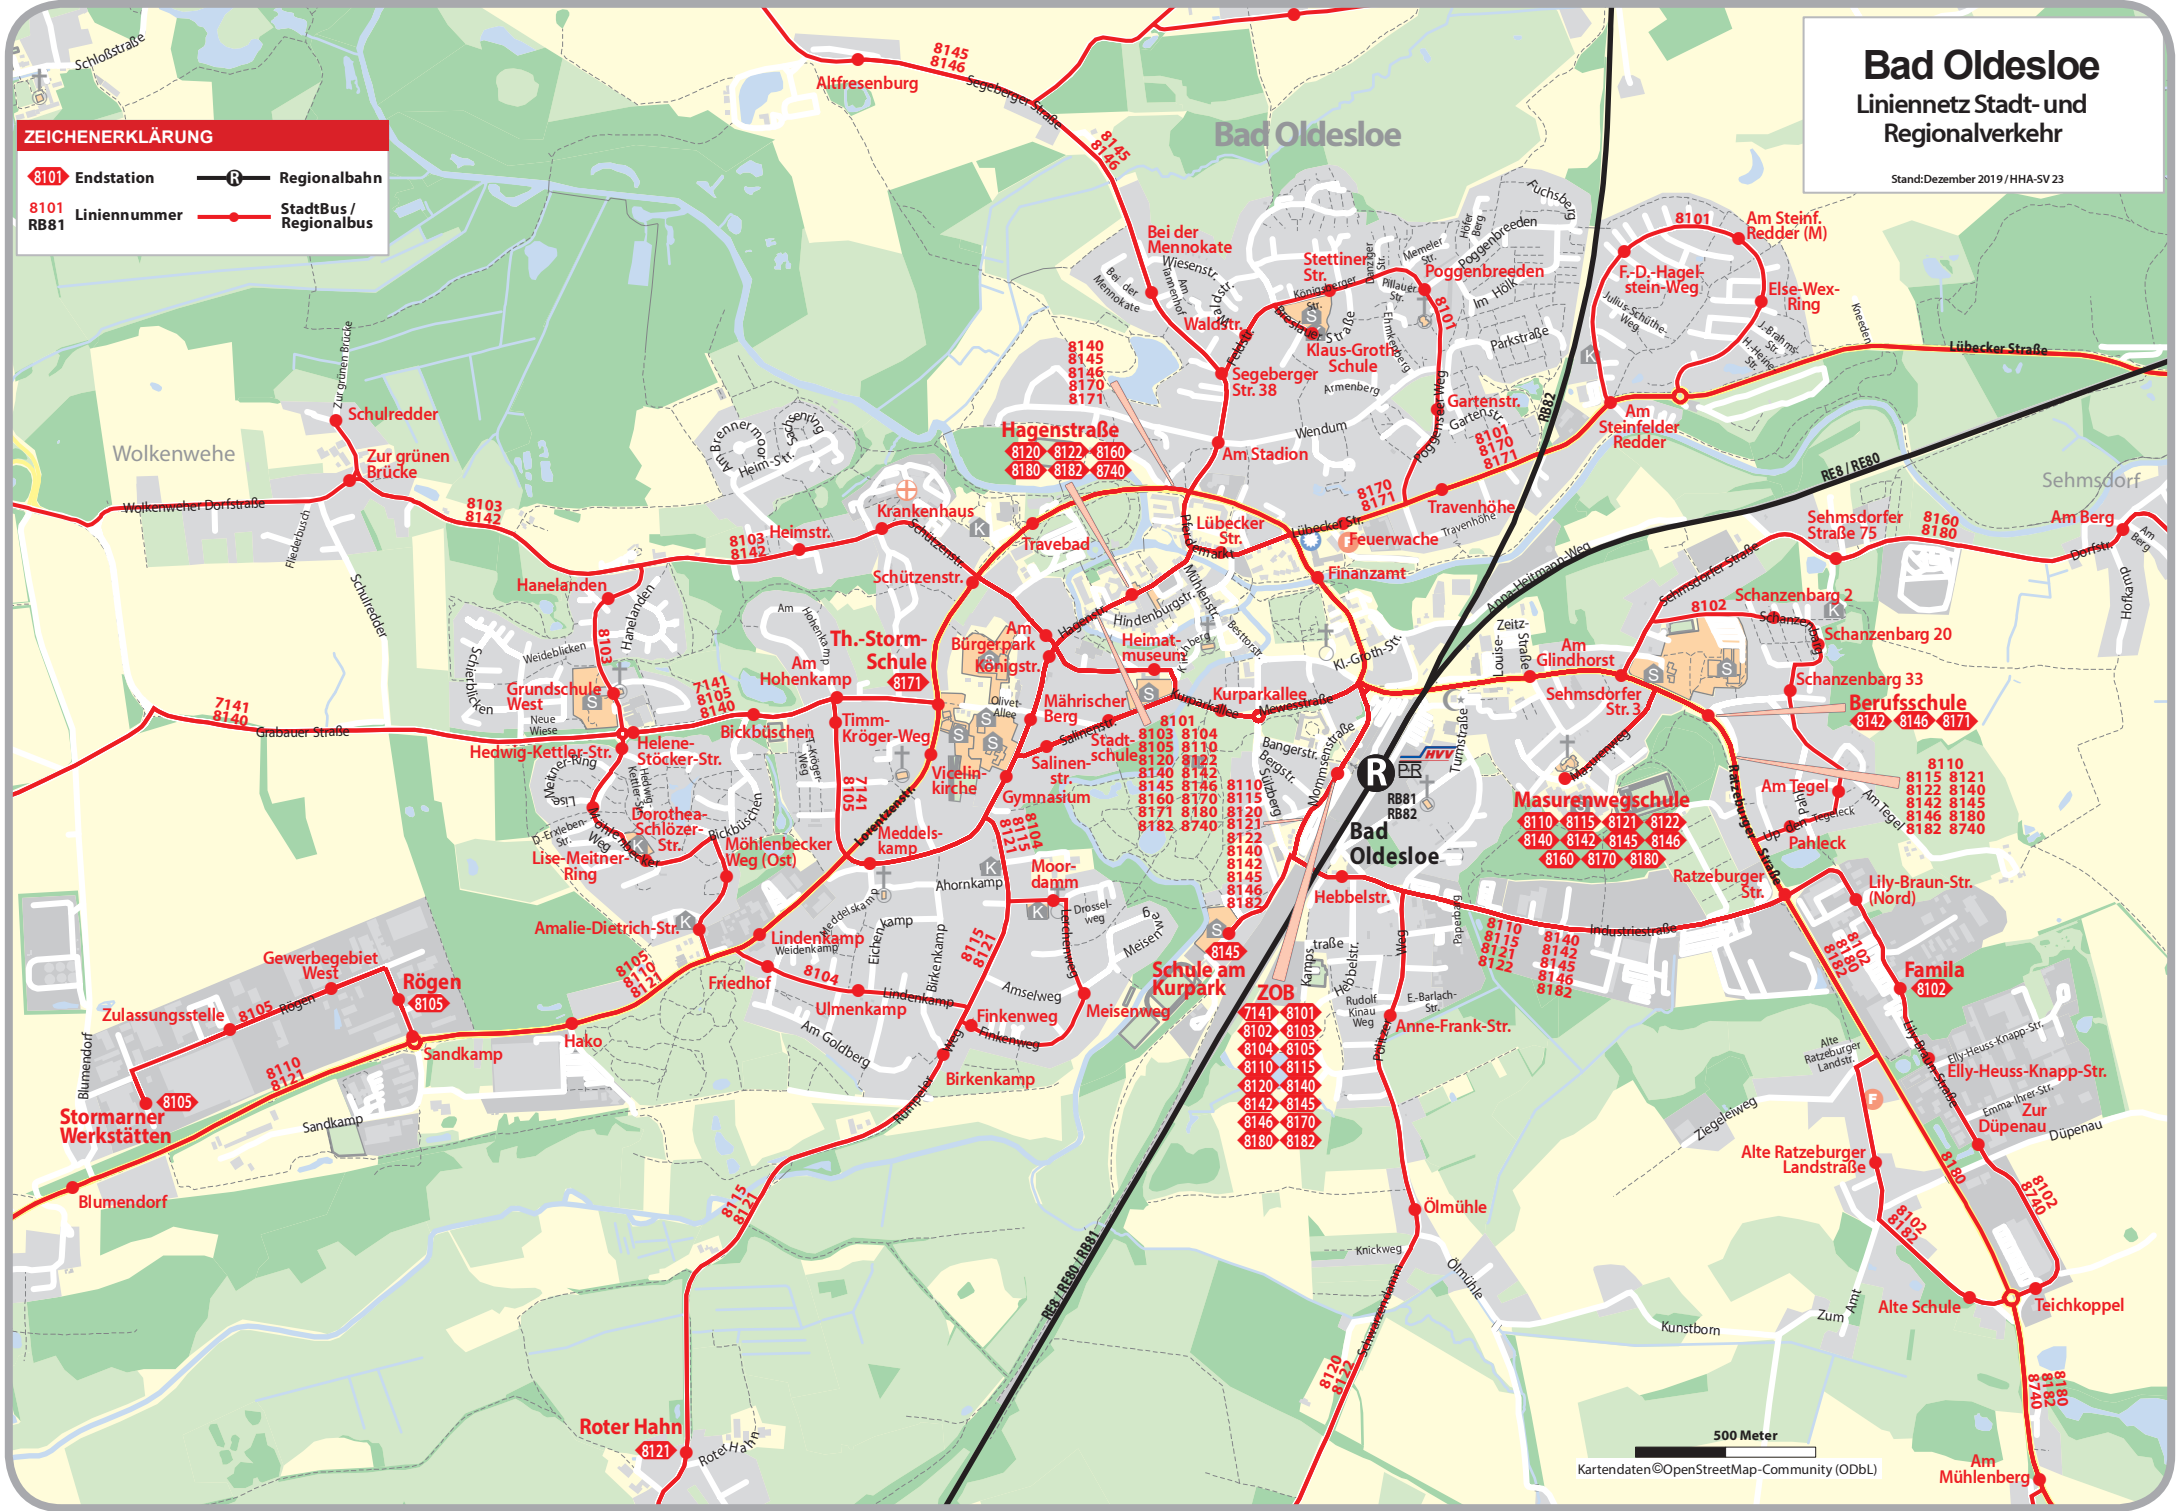

Bad Oldesloe Liniennetz Stadt- und Regionalverkehr

Stand: Dezember 2019 / HHA-SV 23

ZEICHENERKLÄRUNG

- 8101 Endstation
- Regionalbahn
- 8101 Liniennummer
- StadtBus / Regionalbus

Kartendaten © OpenStreetMap-Community (ODbL)