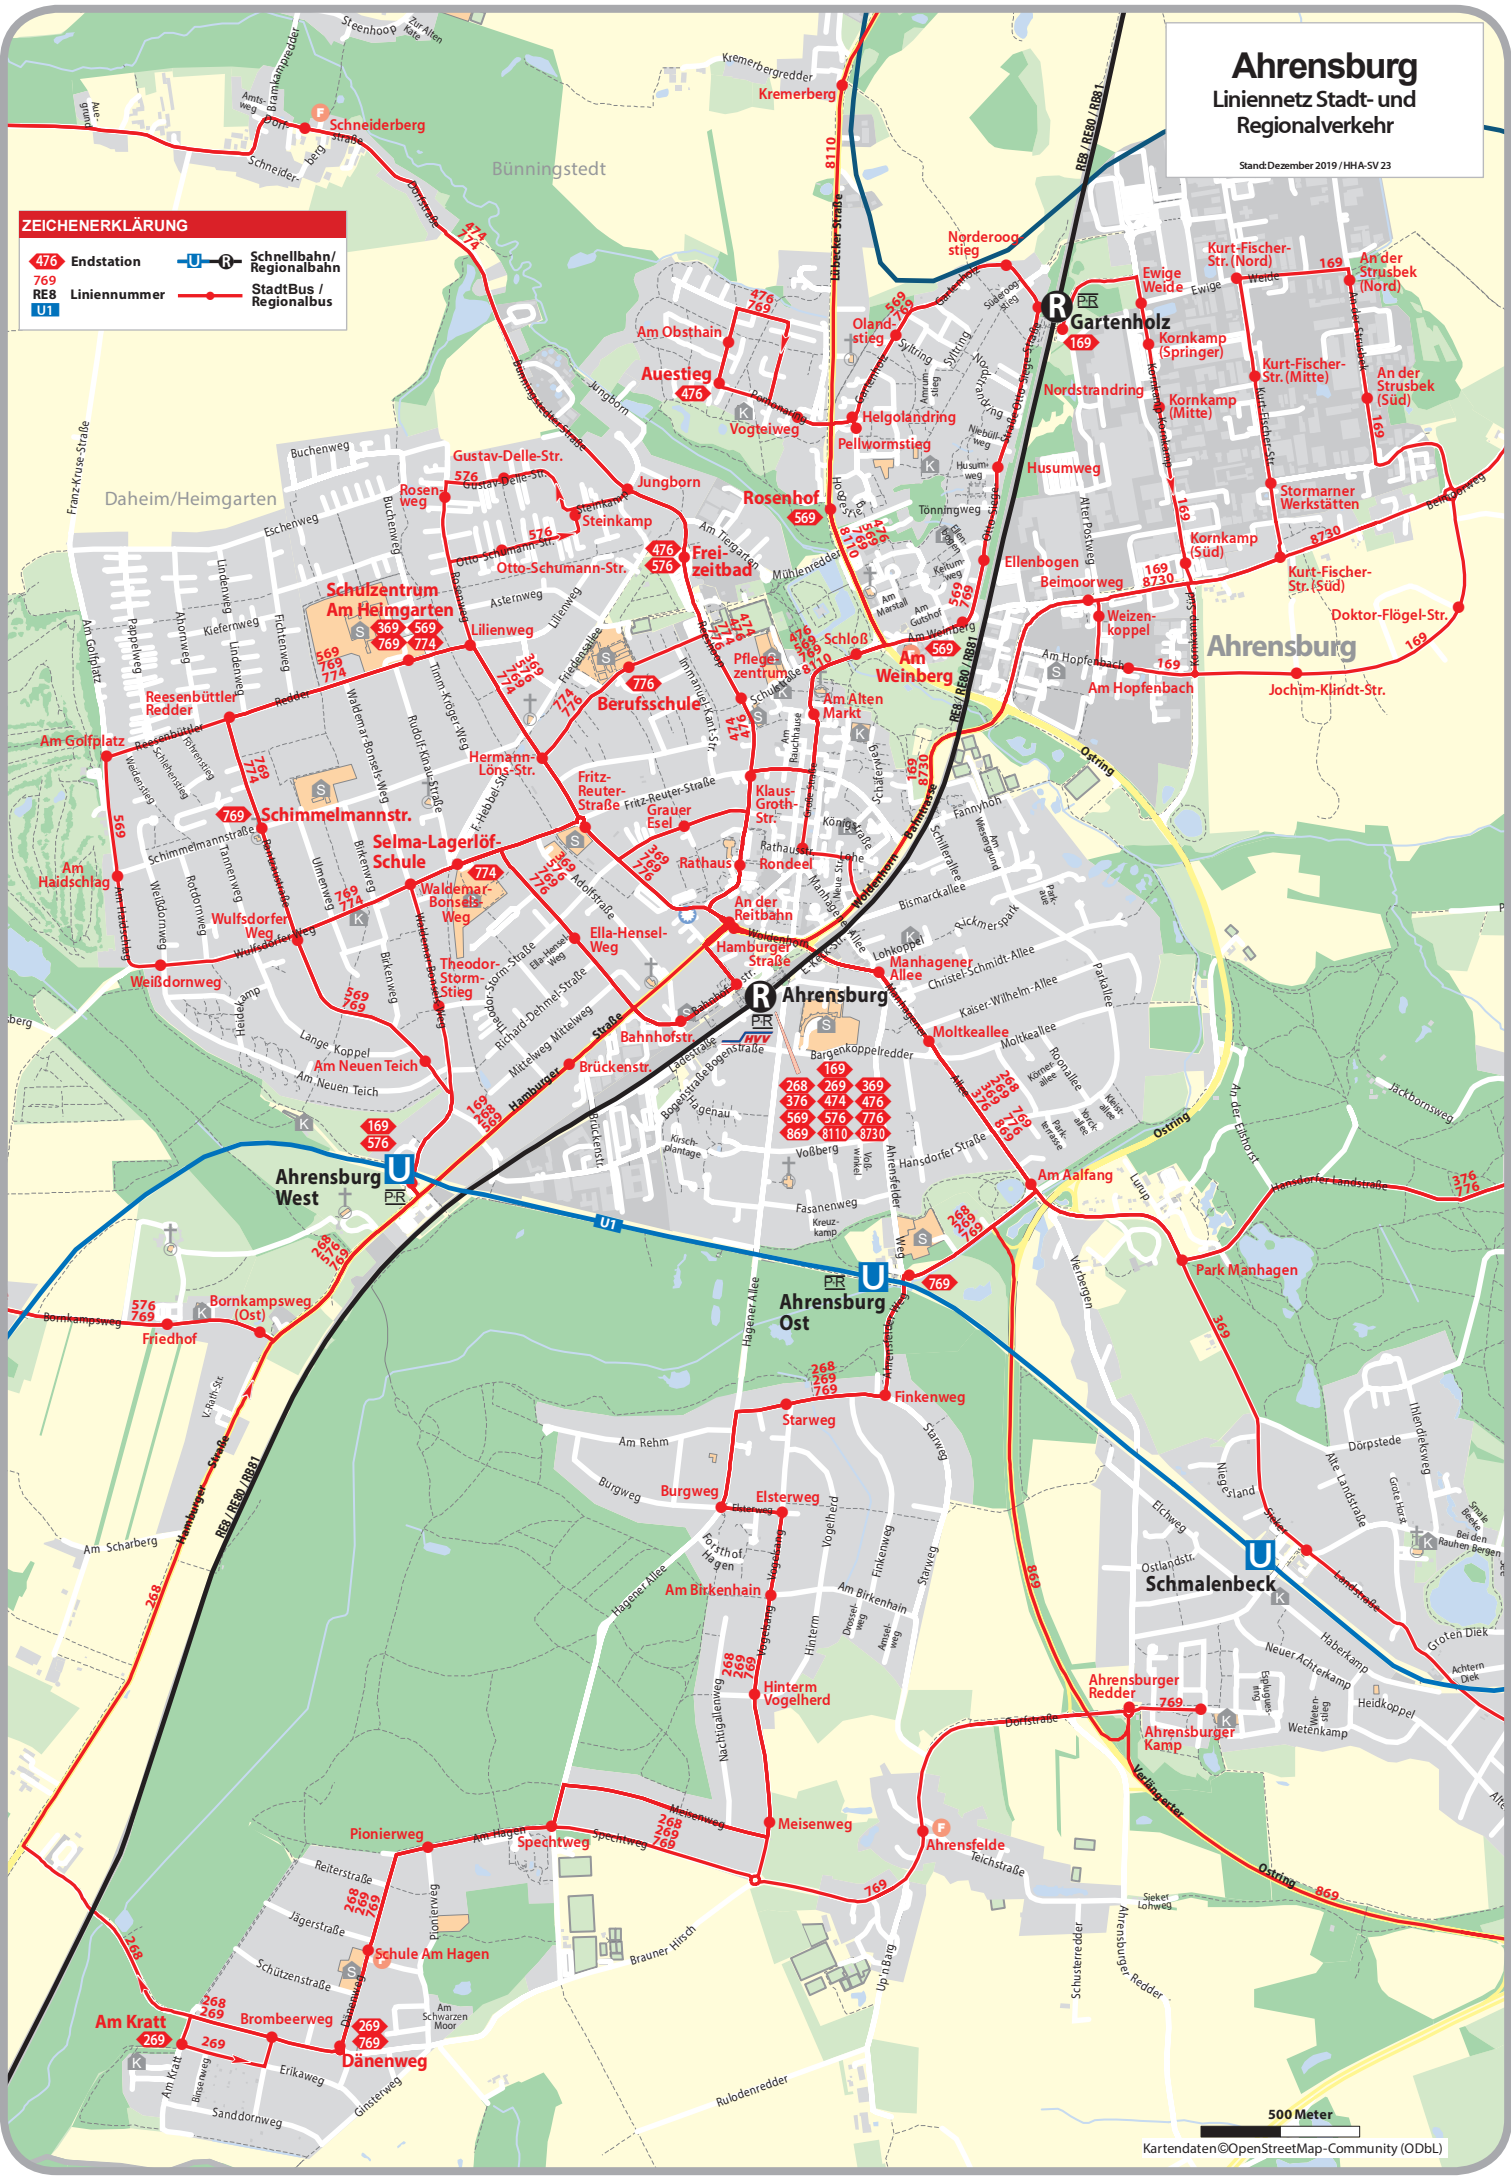

Ahrensburg Liniennetz Stadt- und Regionalverkehr

Stand: Dezember 2019 / HHA-SV 23

ZEICHENERKLÄRUNG

- 476 Endstation
- U Schnellbahn/Regionalbahn
- 769 StadtBus / Regionalbus
- RE8 Liniennummer
- U1

500 Meter