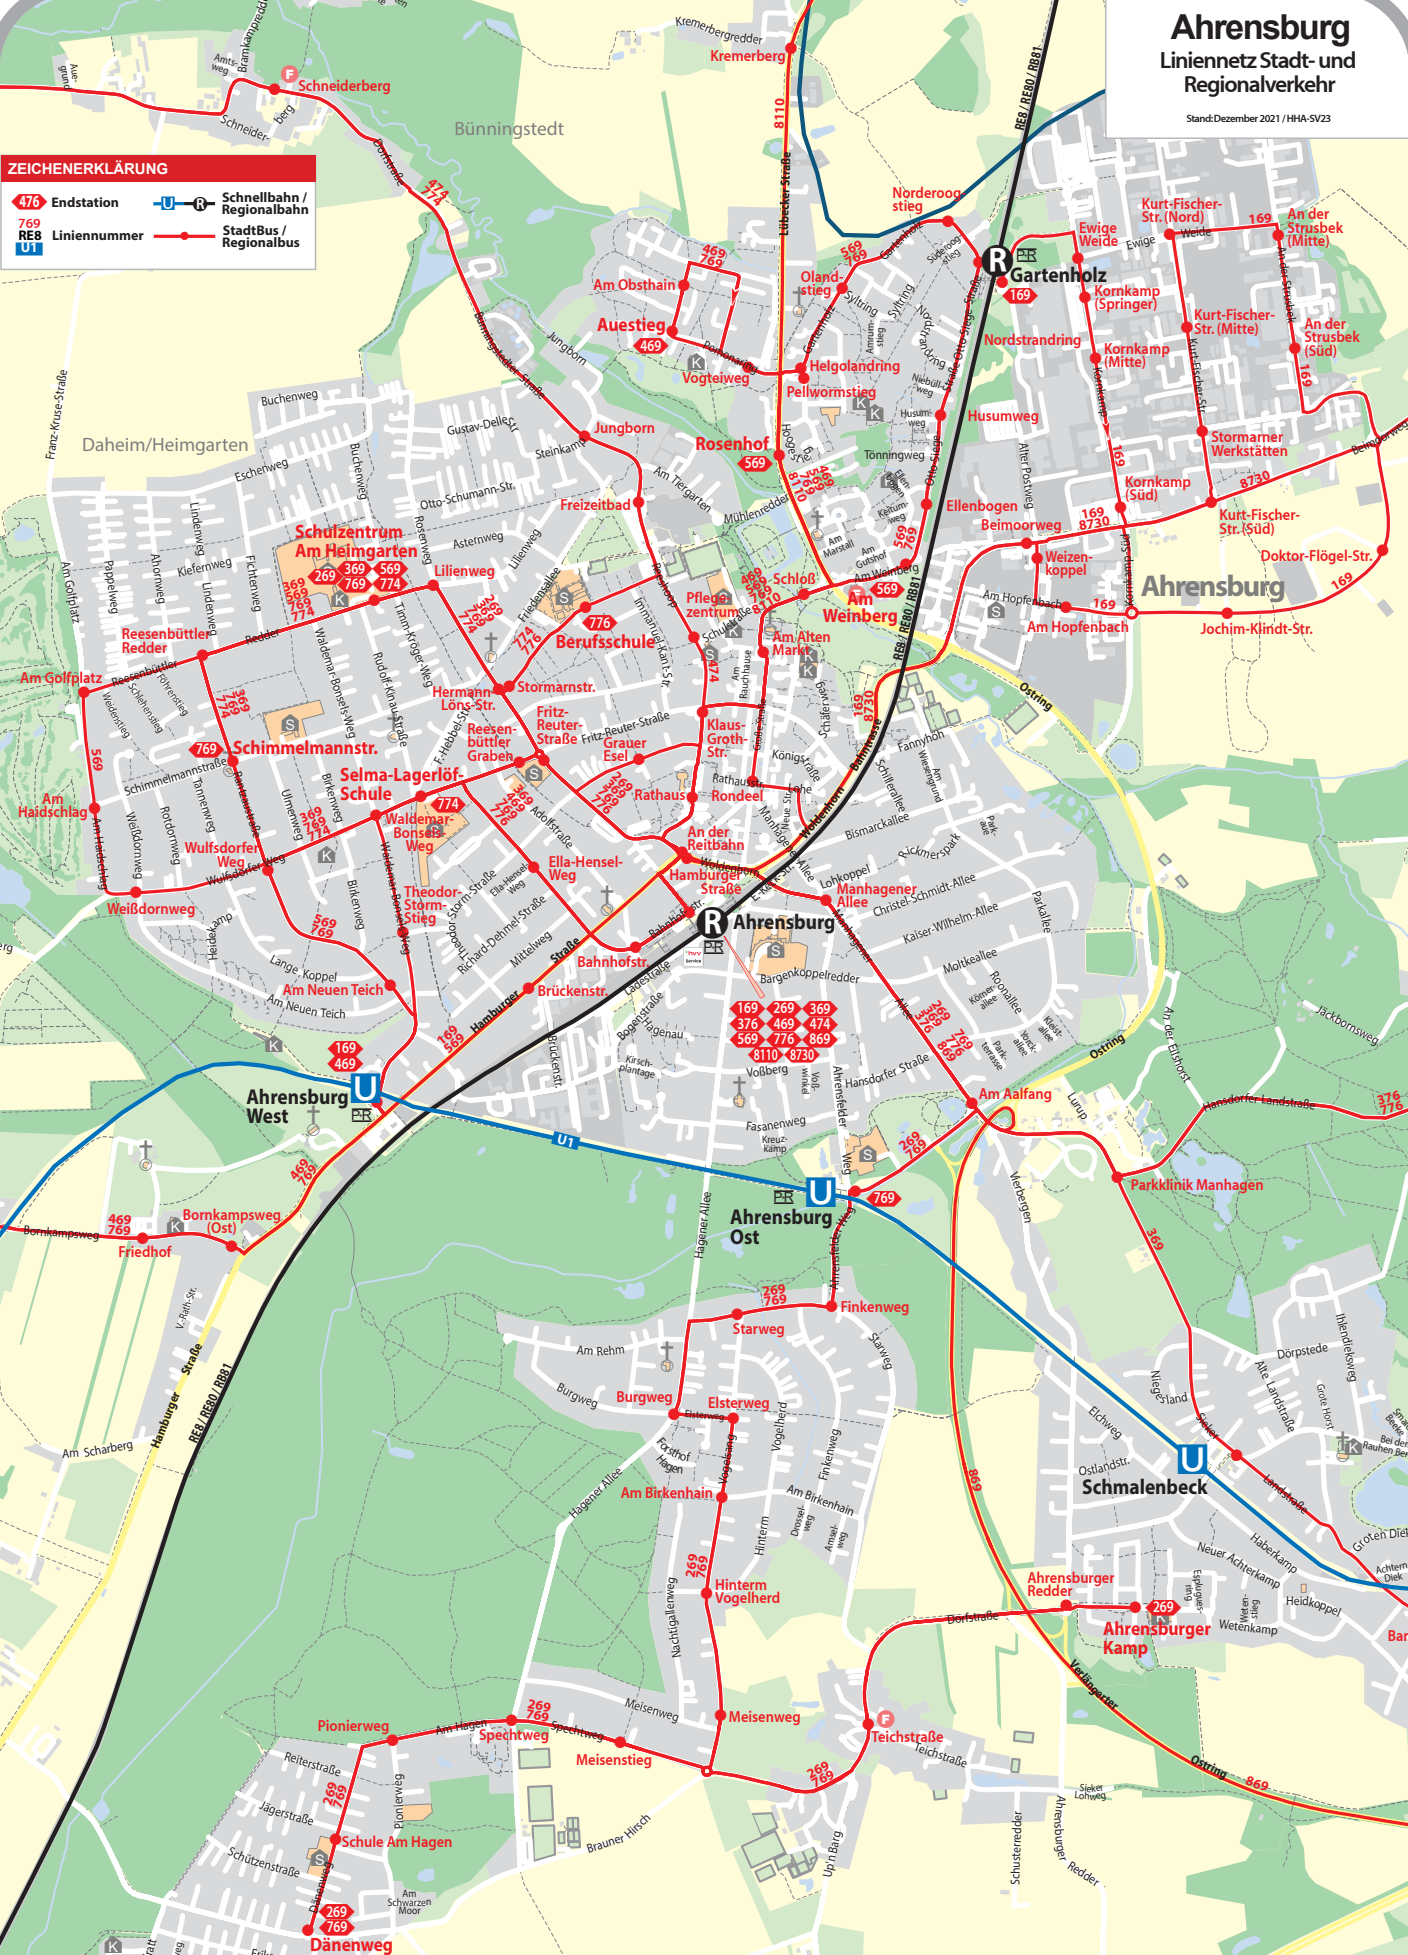

Ahrensburg Liniennetz Stadt- und Regionalverkehr

Stand: Dezember 2021 / HHA-SV23

ZEICHENERKLÄRUNG

- 476 Endstation
- RE8 Schnellbahn / Regionalbahn
- 769 Liniennummer
- U1 Stadtbüs / Regionalbus

500 Meter