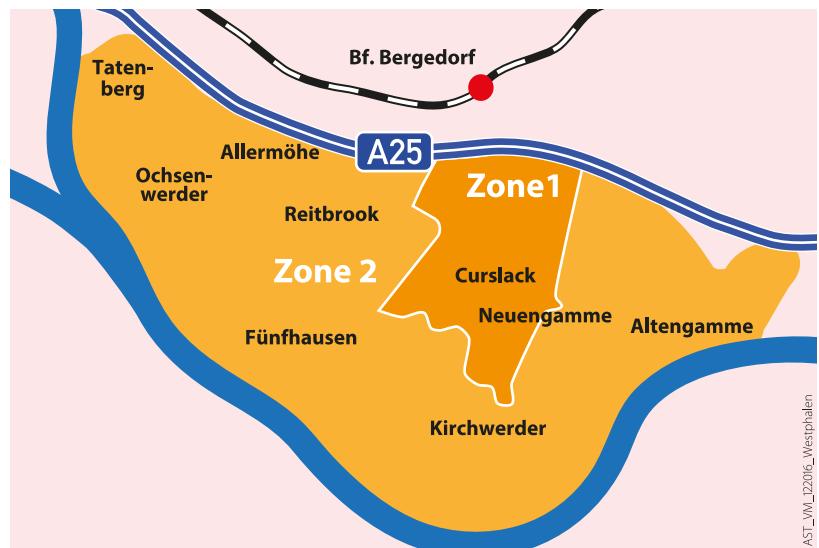

Nach Bergedorf können Sie von jeder Haltestelle in den Zonen 1 und 2 zusteigen.

## Das Anruf-Sammel-Taxi-Gebiet ist in 2 Zonen aufgeteilt:

### Zone 1:

Achterdeich, Curslack  
Neuengamme (westlich des Heinrich-Stubbe-Wegs)

### Zone 2:

Allermöhe, Reitbrook, Tatenberg,  
Neuengamme (östlich des Heinrich-Stubbe-Wegs)  
Ochsenwerder, Fünfhausen, Zollenspieker,  
Kirchwerder und Altengamme

Sie rufen ca. 1 Stunde vor Ihrem  
Abfahrtstermin bei der VHH unter  
Tel. 040/721 18 80 an und geben  
Abfahrtszeit und Ziel sowie Anzahl  
der Personen an.