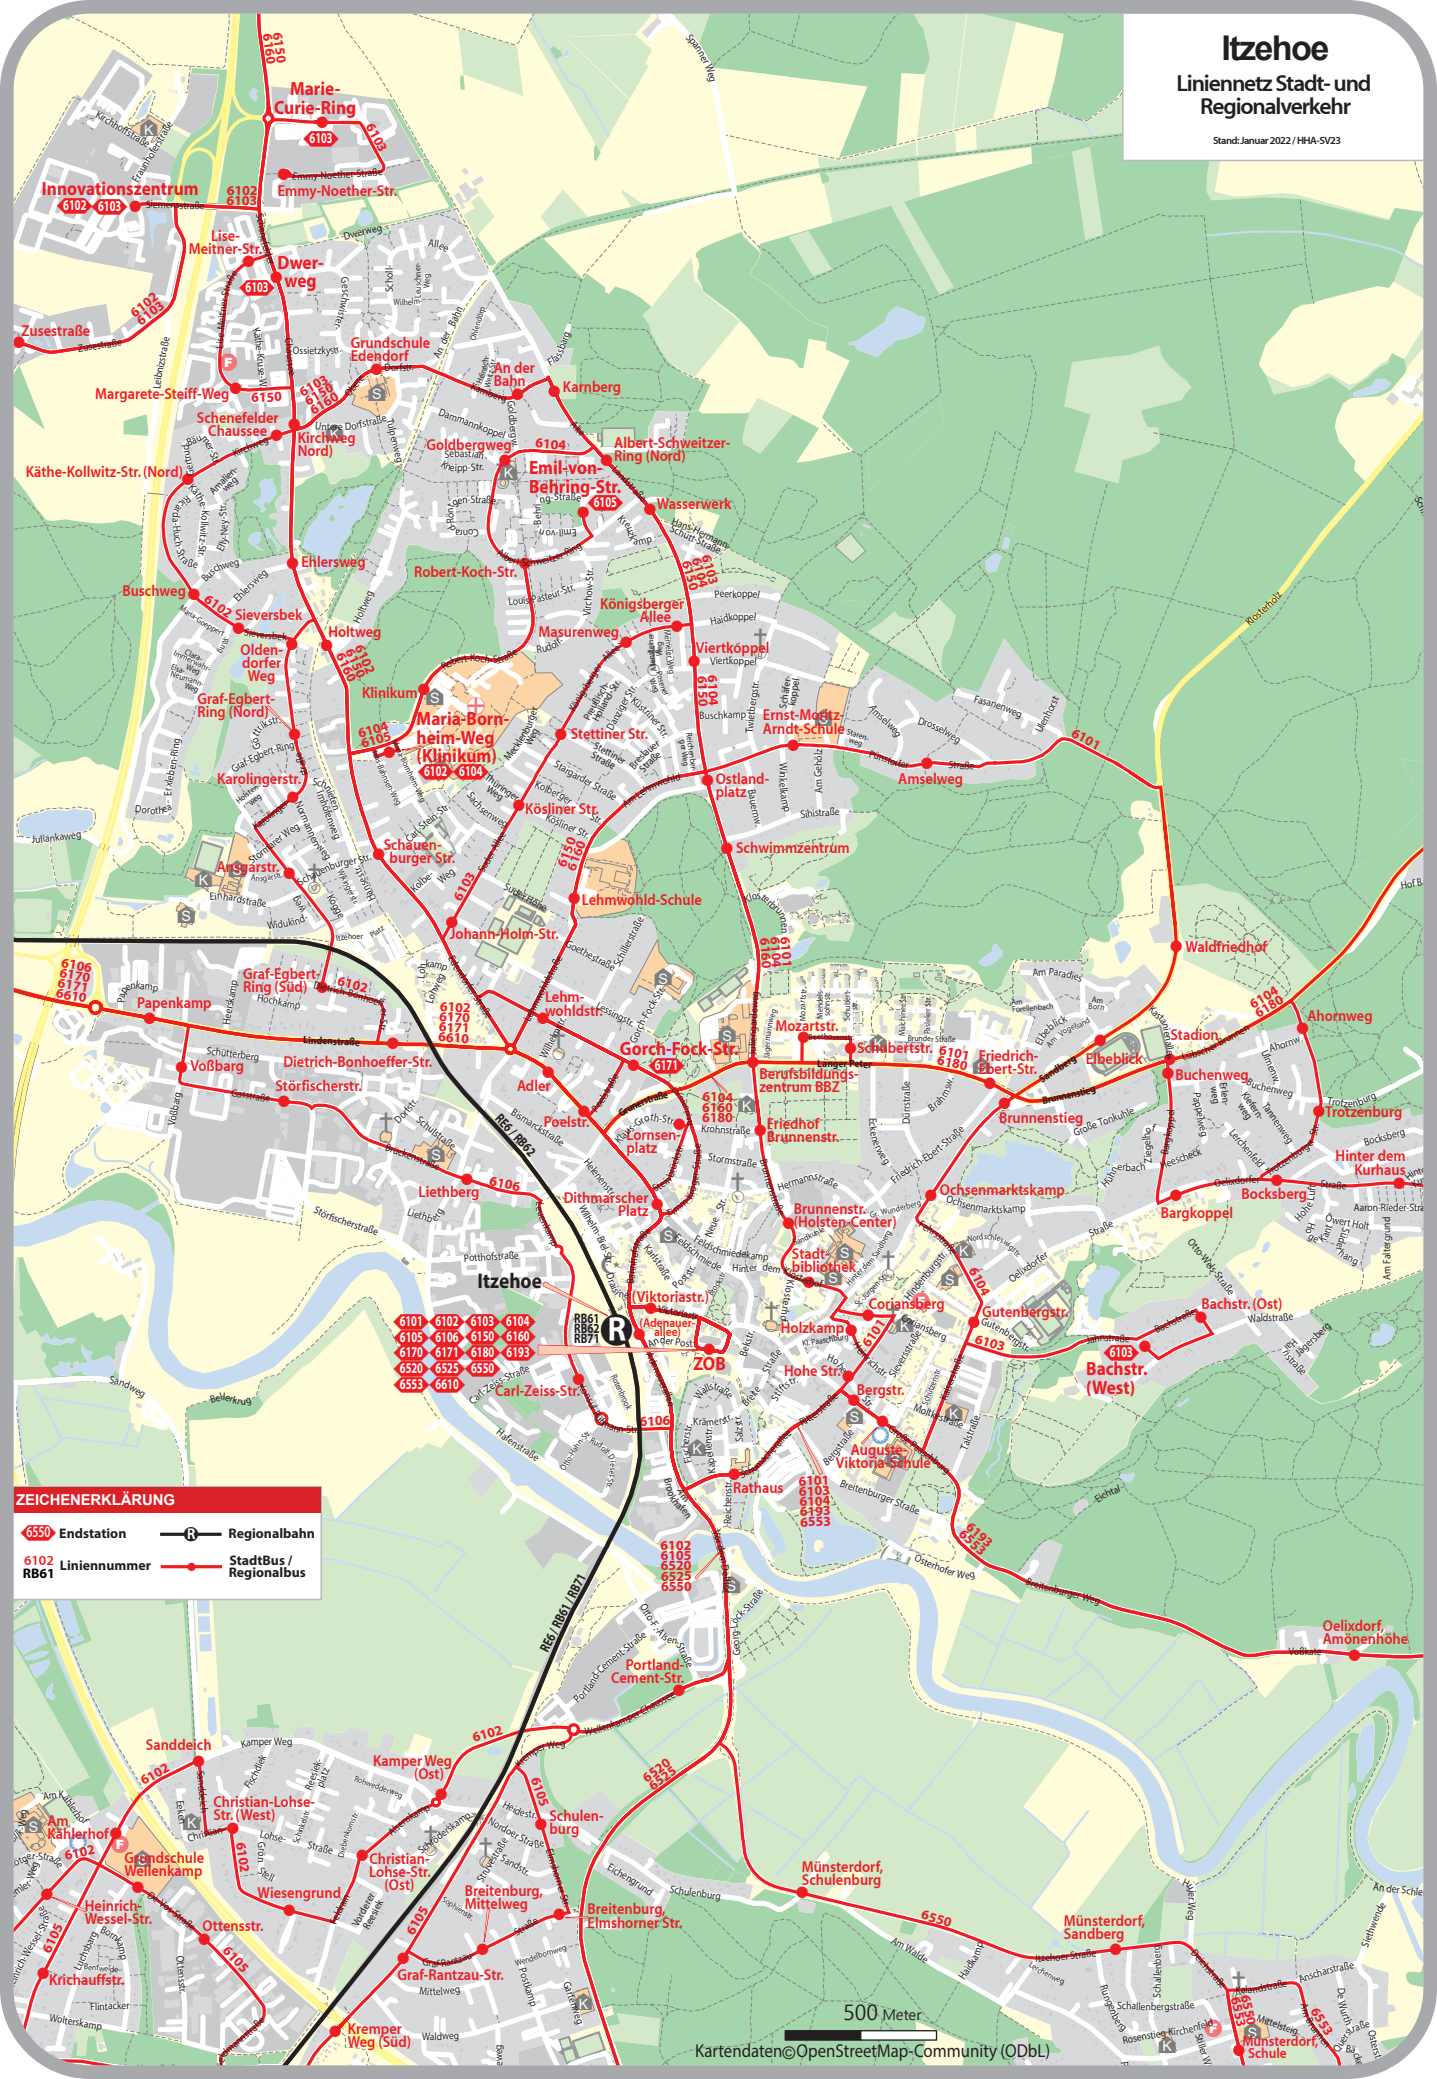

Itzehoe

Liniennetz Stadt- und Regionalverkehr

Stand: Januar 2022 / HHA-SV23

ZEICHENERKLÄRUNG

- 6550 Endstation
- R Regionalbahn
- 6102 Liniennummer
- RB61 Liniennummer
- StadtBus / Regionalbus

500 Meter

Kartendaten © OpenStreetMap-Community (ODbL)