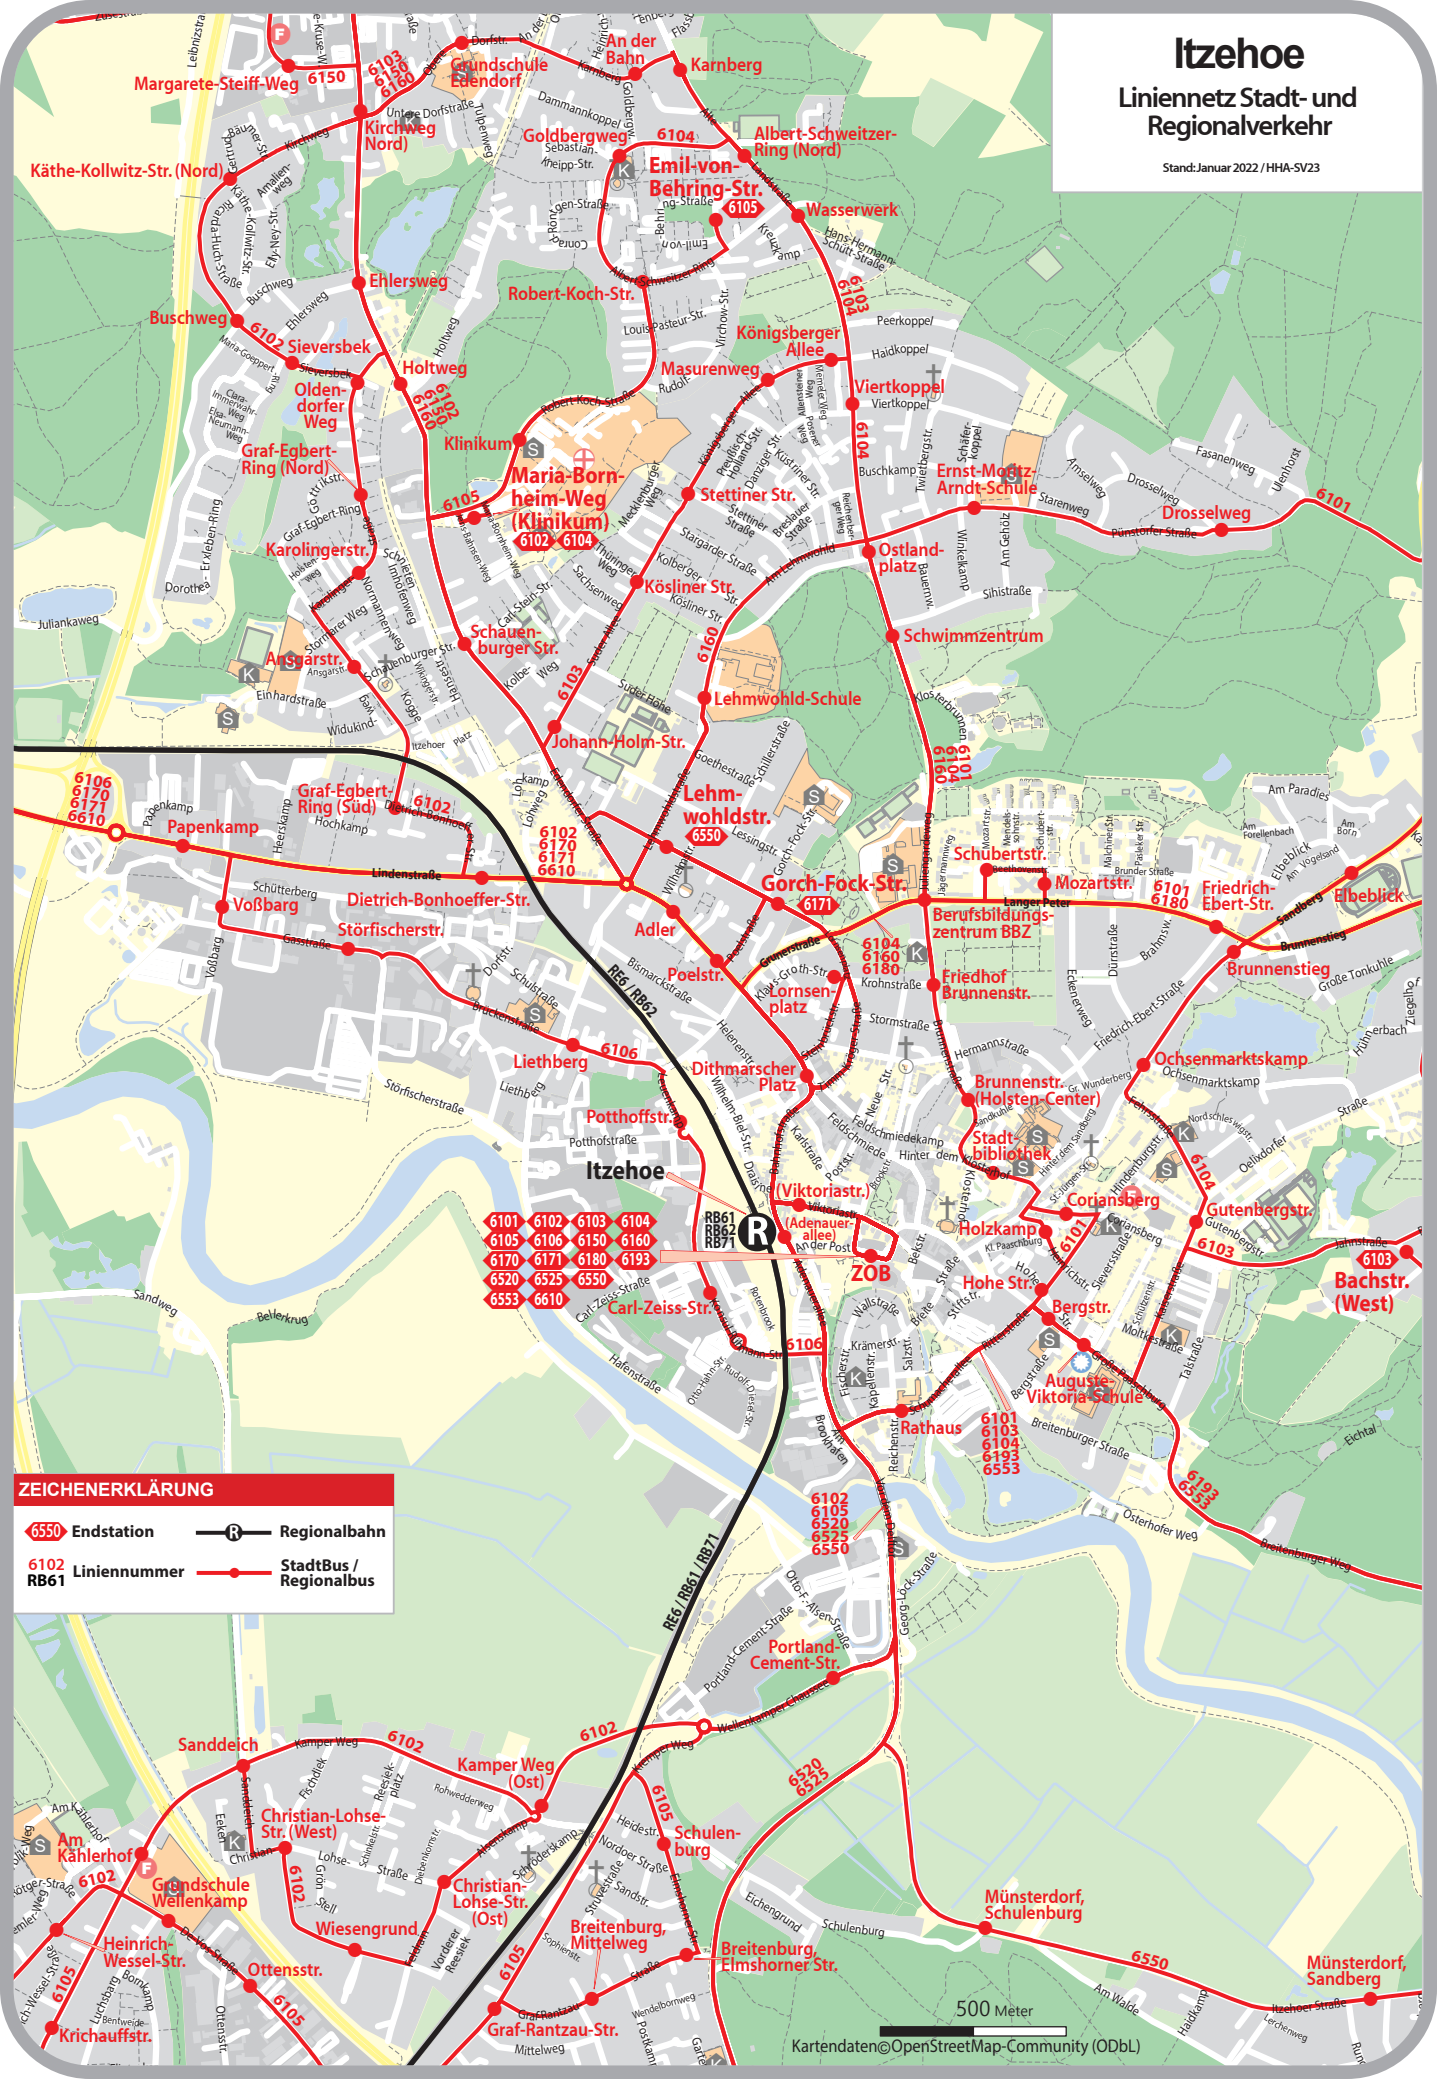

Itzehoe

Linienetz Stadt- und Regionalverkehr

Stand: Januar 2022 / HHA-SV23

ZEICHENERKLÄRUNG

- 6550 Endstation
- R Regionalbahn
- 6102 Liniennummer
- RB61 Liniennummer
- StadtBus / Regionalbus

500 Meter