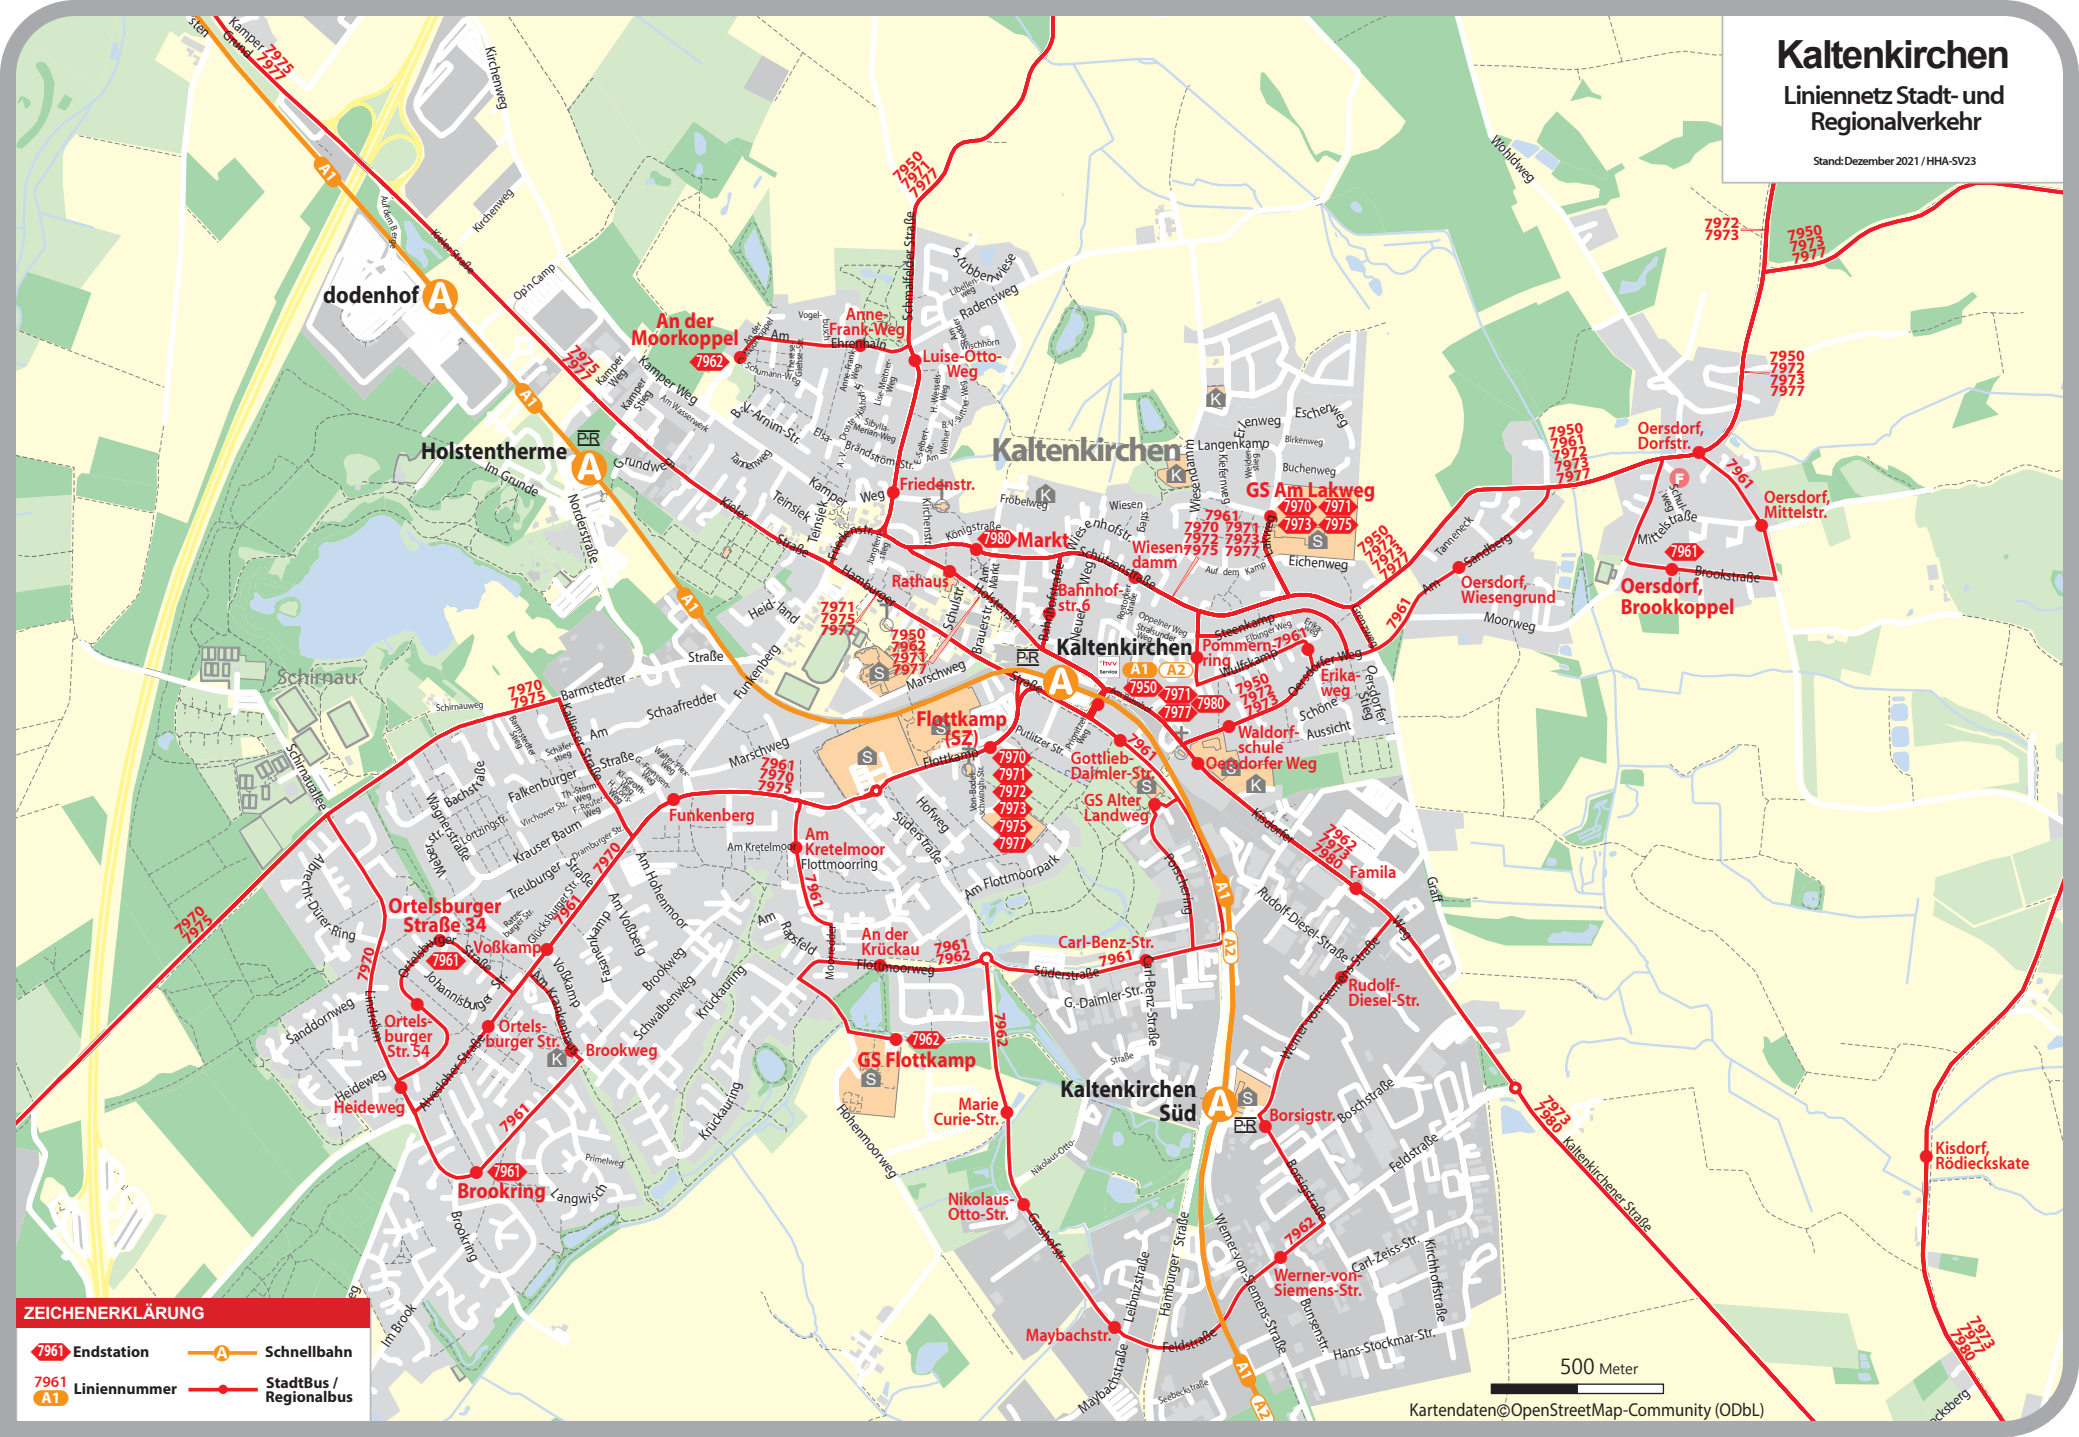

Kaltenkirchen

Linienetz Stadt- und Regionalverkehr

Stand: Dezember 2021 / HHA-SV23

ZEICHENERKLÄRUNG

- 7961 Endstation
- A Schnellbahn
- 7961 Liniennummer
- A1 StadtBus / Regionalbus

500 Meter

Kartendaten © OpenStreetMap-Community (ODbL)