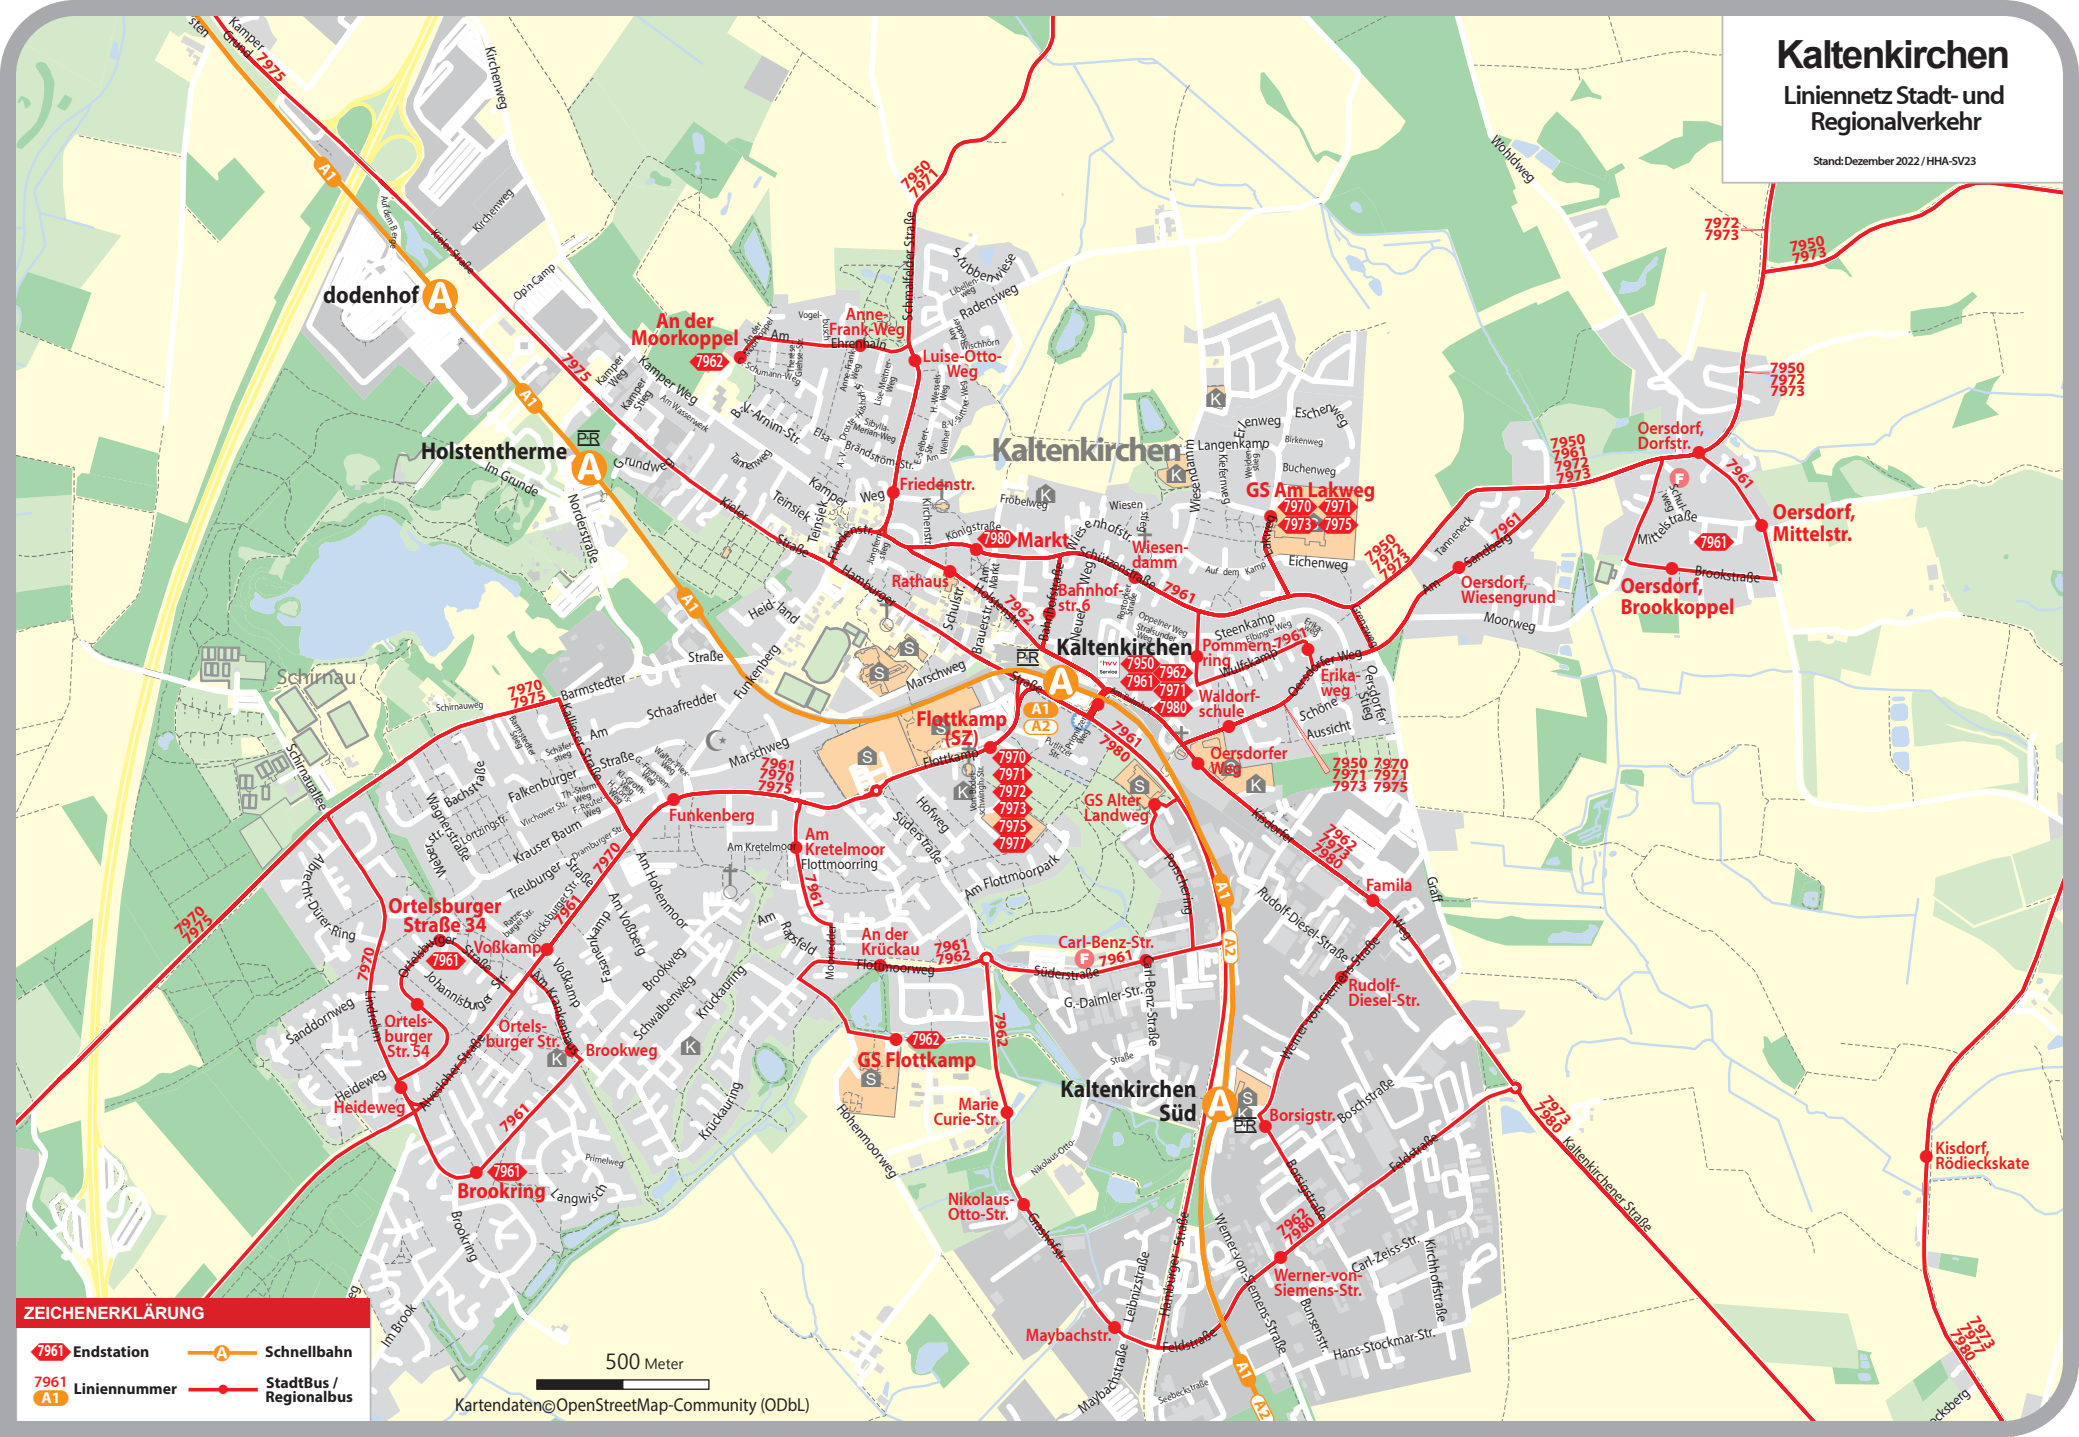

Kaltenkirchen

Liniennetz Stadt- und Regionalverkehr

Stand: Dezember 2022 / HHA-SV23

ZEICHENERKLÄRUNG

- 7961 Endstation
- A Schnellbahn
- 7961 Liniennummer
- A1 StadtBus / Regionalbus

500 Meter

Kartendaten ©OpenStreetMap-Community (ODbL)