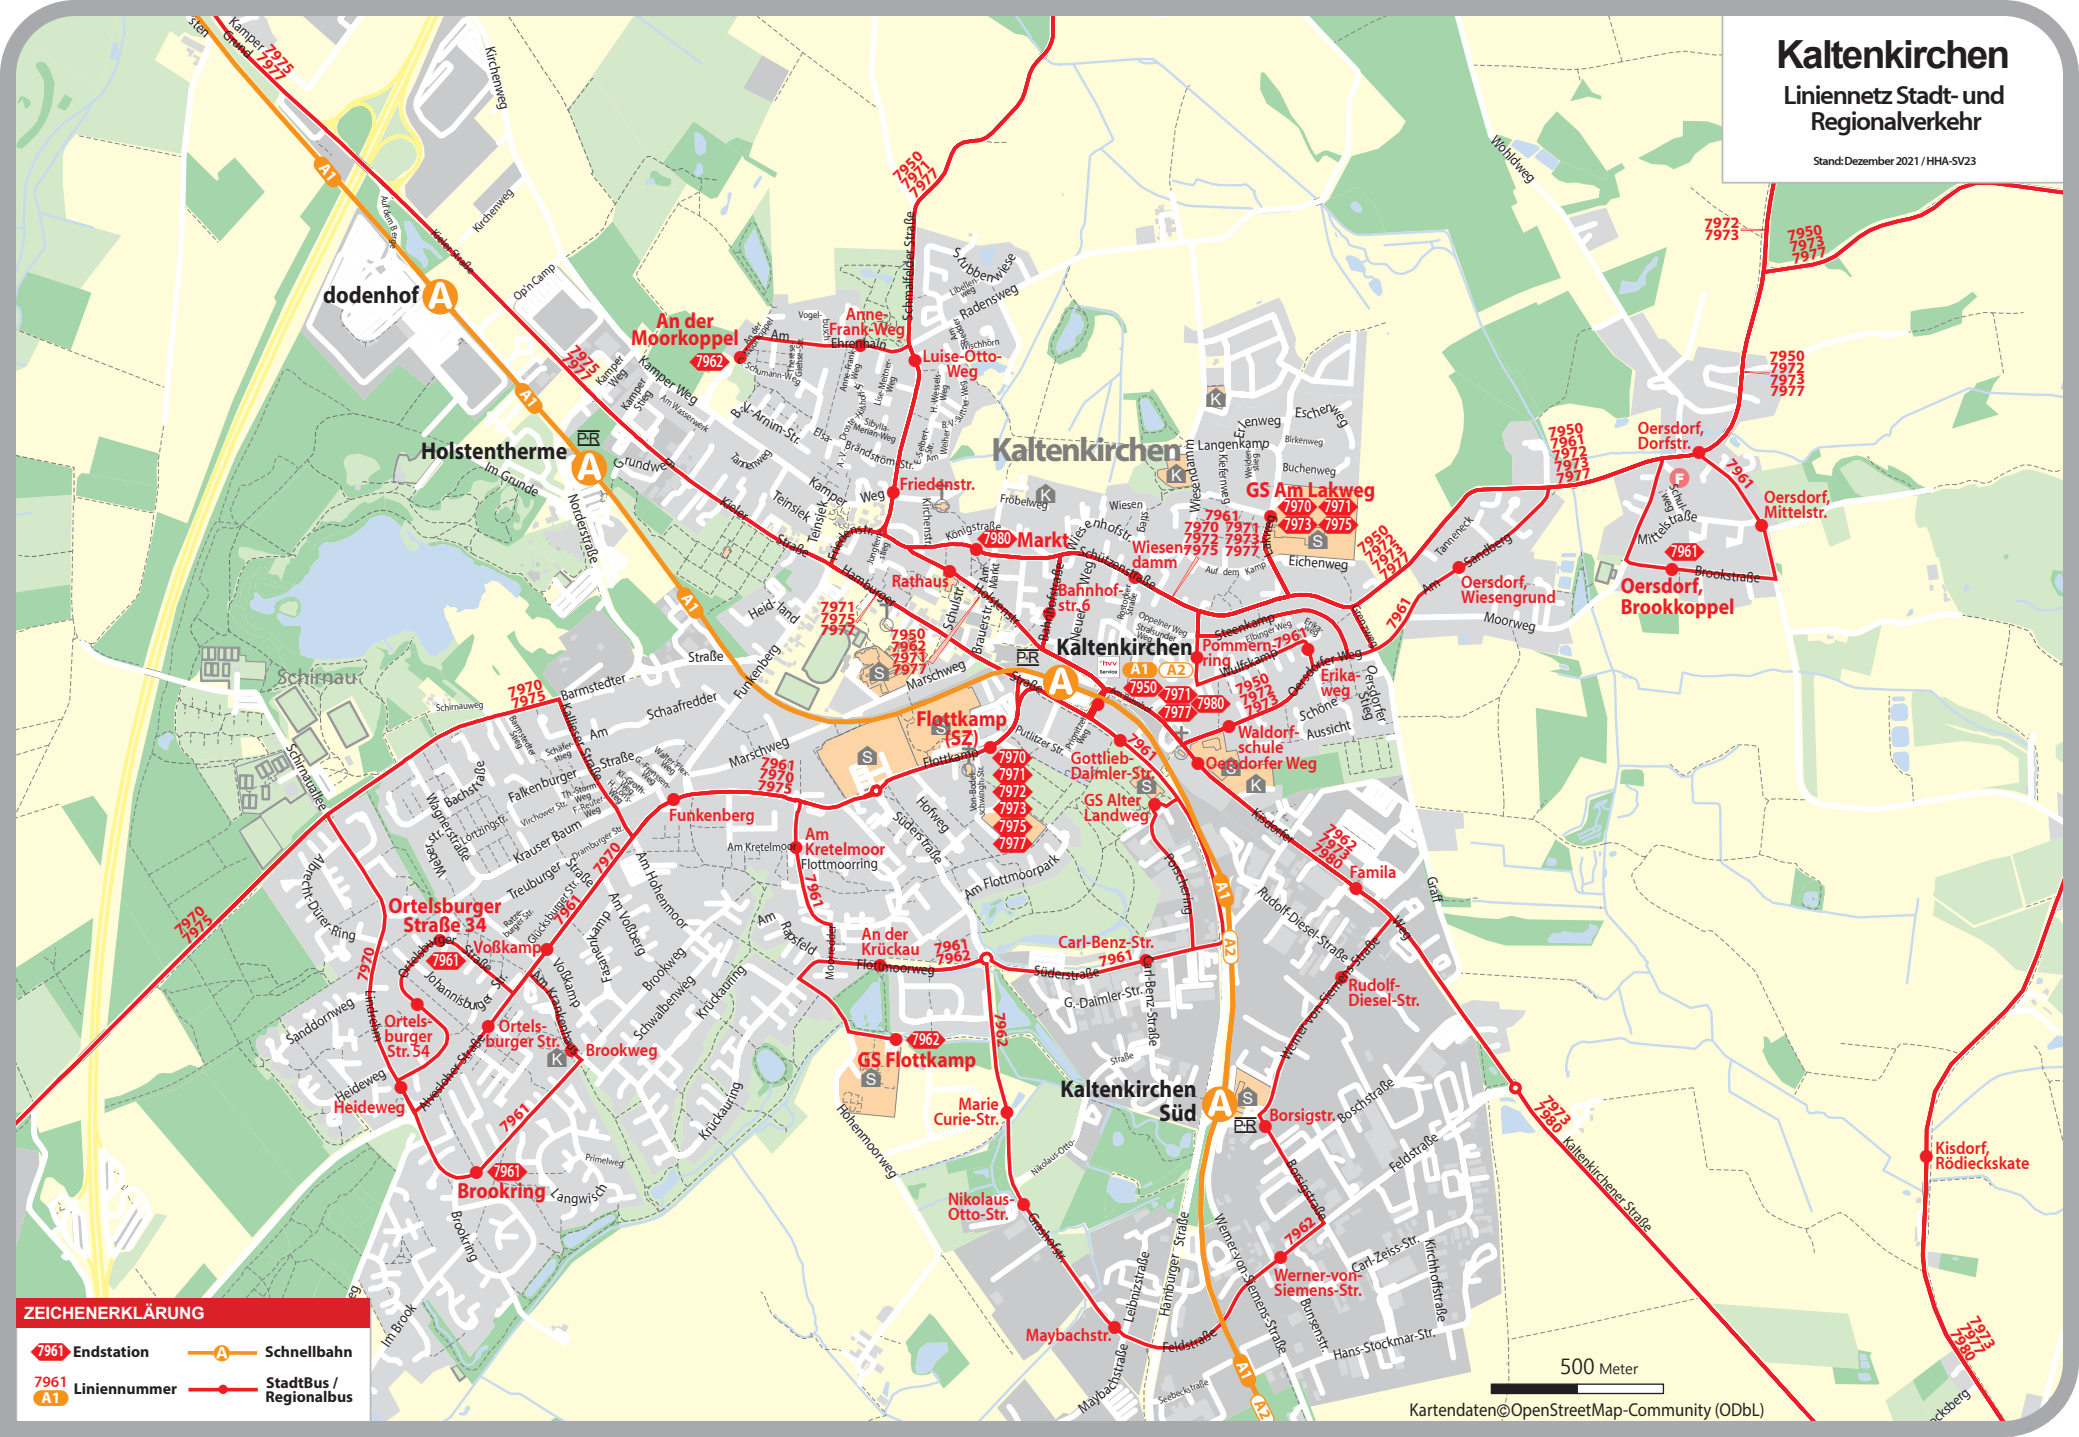

# Kaltenkirchen

## Liniennetz Stadt- und Regionalverkehr

Stand: Dezember 2021 / HHA-SV23

### ZEICHENERKLÄRUNG

- 7961 Endstation
- A Schnellbahn
- 7961 Liniennummer
- A1 StadtBus / Regionalbus

500 Meter

Kartendaten © OpenStreetMap-Community (ODBL)