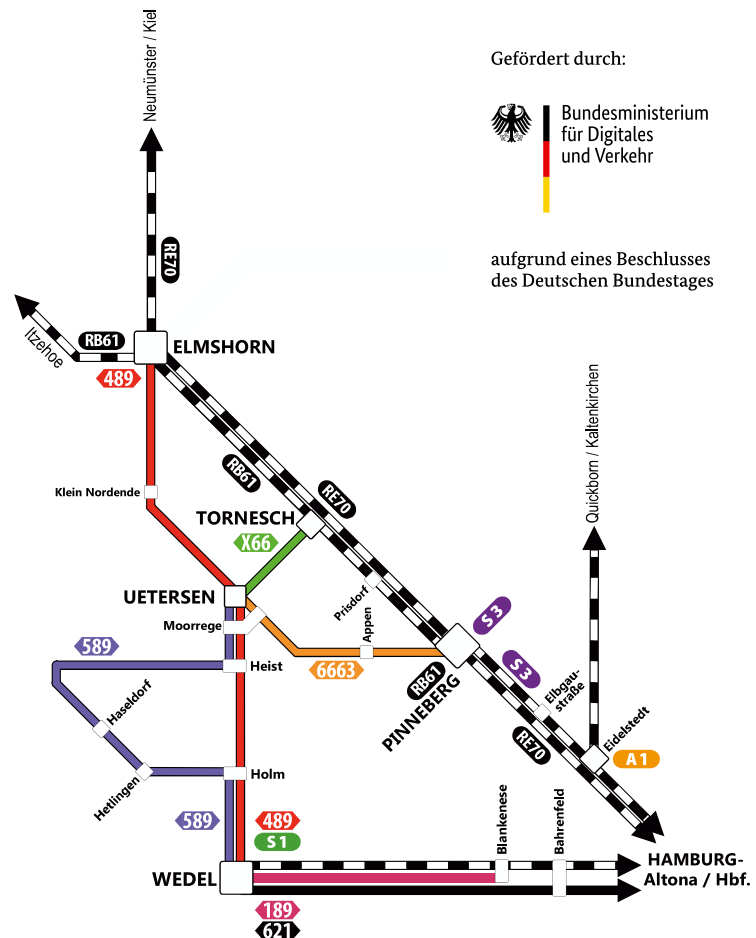

Gute Fahrt wünschen

Gefördert durch:

Bundesministerium für Digitales und Verkehr

aufgrund eines Beschlusses des Deutschen Bundestages

Uetersen, Buttermarkt – Uetersen, Tantau Allee – Bf. Tornesch

Haltestellen mit Anschlusslinien	montags – freitags													
	a	b	c	d	e	f	g	h	i	j	k	l	m	n
Uetersen, Klostermühle														
Uetersen, Seminarstraße														
Uetersen, Buttermarkt														
Uetersen, Großer Wulffhagen														
Uetersen, Eggenstedtsberg														
Uetersen, Tantau Allee														
Uetersen, J.-P.-Lange-Straße														
Uetersen, Ossenspadd														
Uetersen, Schrodwers Tannen														
Uetersen, Klosterturm														
Tornesch, Klaus-Groth-Schule														

Haltestellen mit Anschlusslinien	montags – freitags													
	a	b	c	d	e	f	g	h	i	j	k	l	m	n
Uetersen, Klostermühle														
Uetersen, Seminarstraße														
Uetersen, Buttermarkt														
Uetersen, Großer Wulffhagen														
Uetersen, Eggenstedtsberg														
Uetersen, Tantau Allee														
Uetersen, J.-P.-Lange-Straße														
Uetersen, Ossenspadd														
Uetersen, Schrodwers Tannen														
Uetersen, Klosterturm														
Tornesch, Klaus-Groth-Schule														

Haltestellen mit Anschlusslinien montags - freitags

Table with columns for stop names, arrival times (A), departure times (S), and transfer times (F). Includes stops like Wedel, Ernst-Barlach-Schule, Wedel, Müllerkamp, and Uetersen, Buttermarkt.

Table with columns for stop names, arrival times (A), departure times (S), and transfer times (F). Includes stops like Uetersen, Buttermarkt, Uetersen, Mühlenstraße, Uetersen, Kreuzmoor, and Uetersen, Langenhof.