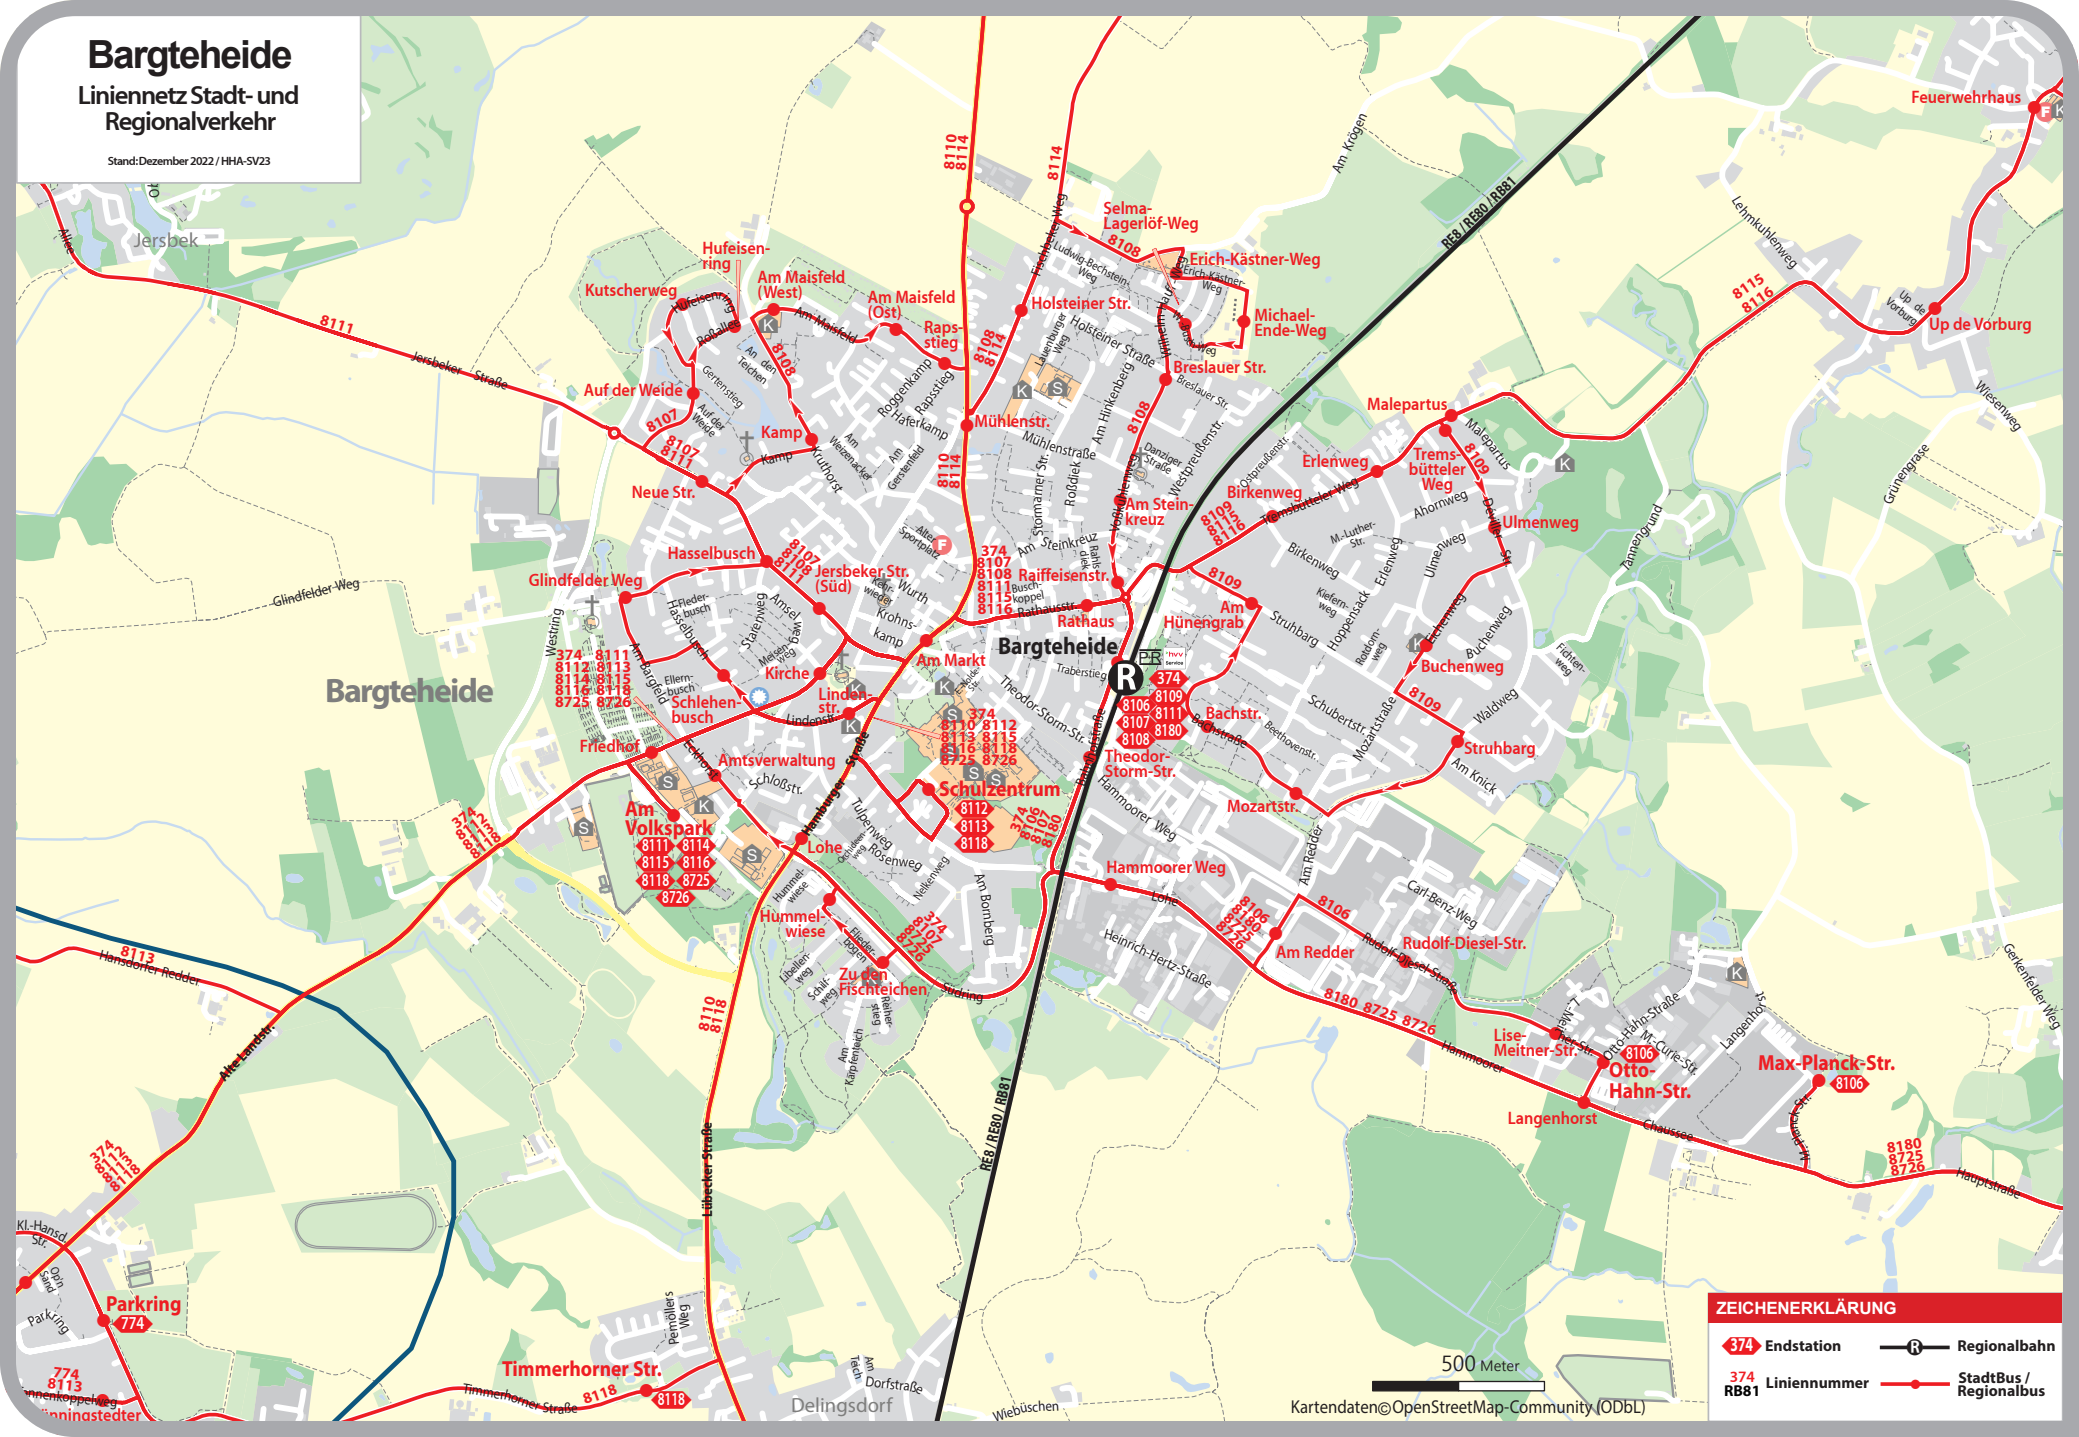

Bargteheide

Linienetz Stadt- und Regionalverkehr

Stand: Dezember 2022 / HHA-SV23

ZEICHENERKLÄRUNG	
374 Endstation	Regionalbahn
374 RB81 Liniennummer	StadtBus / Regionalbus

500 Meter

Kartendaten©OpenStreetMap-Community (ODBL)