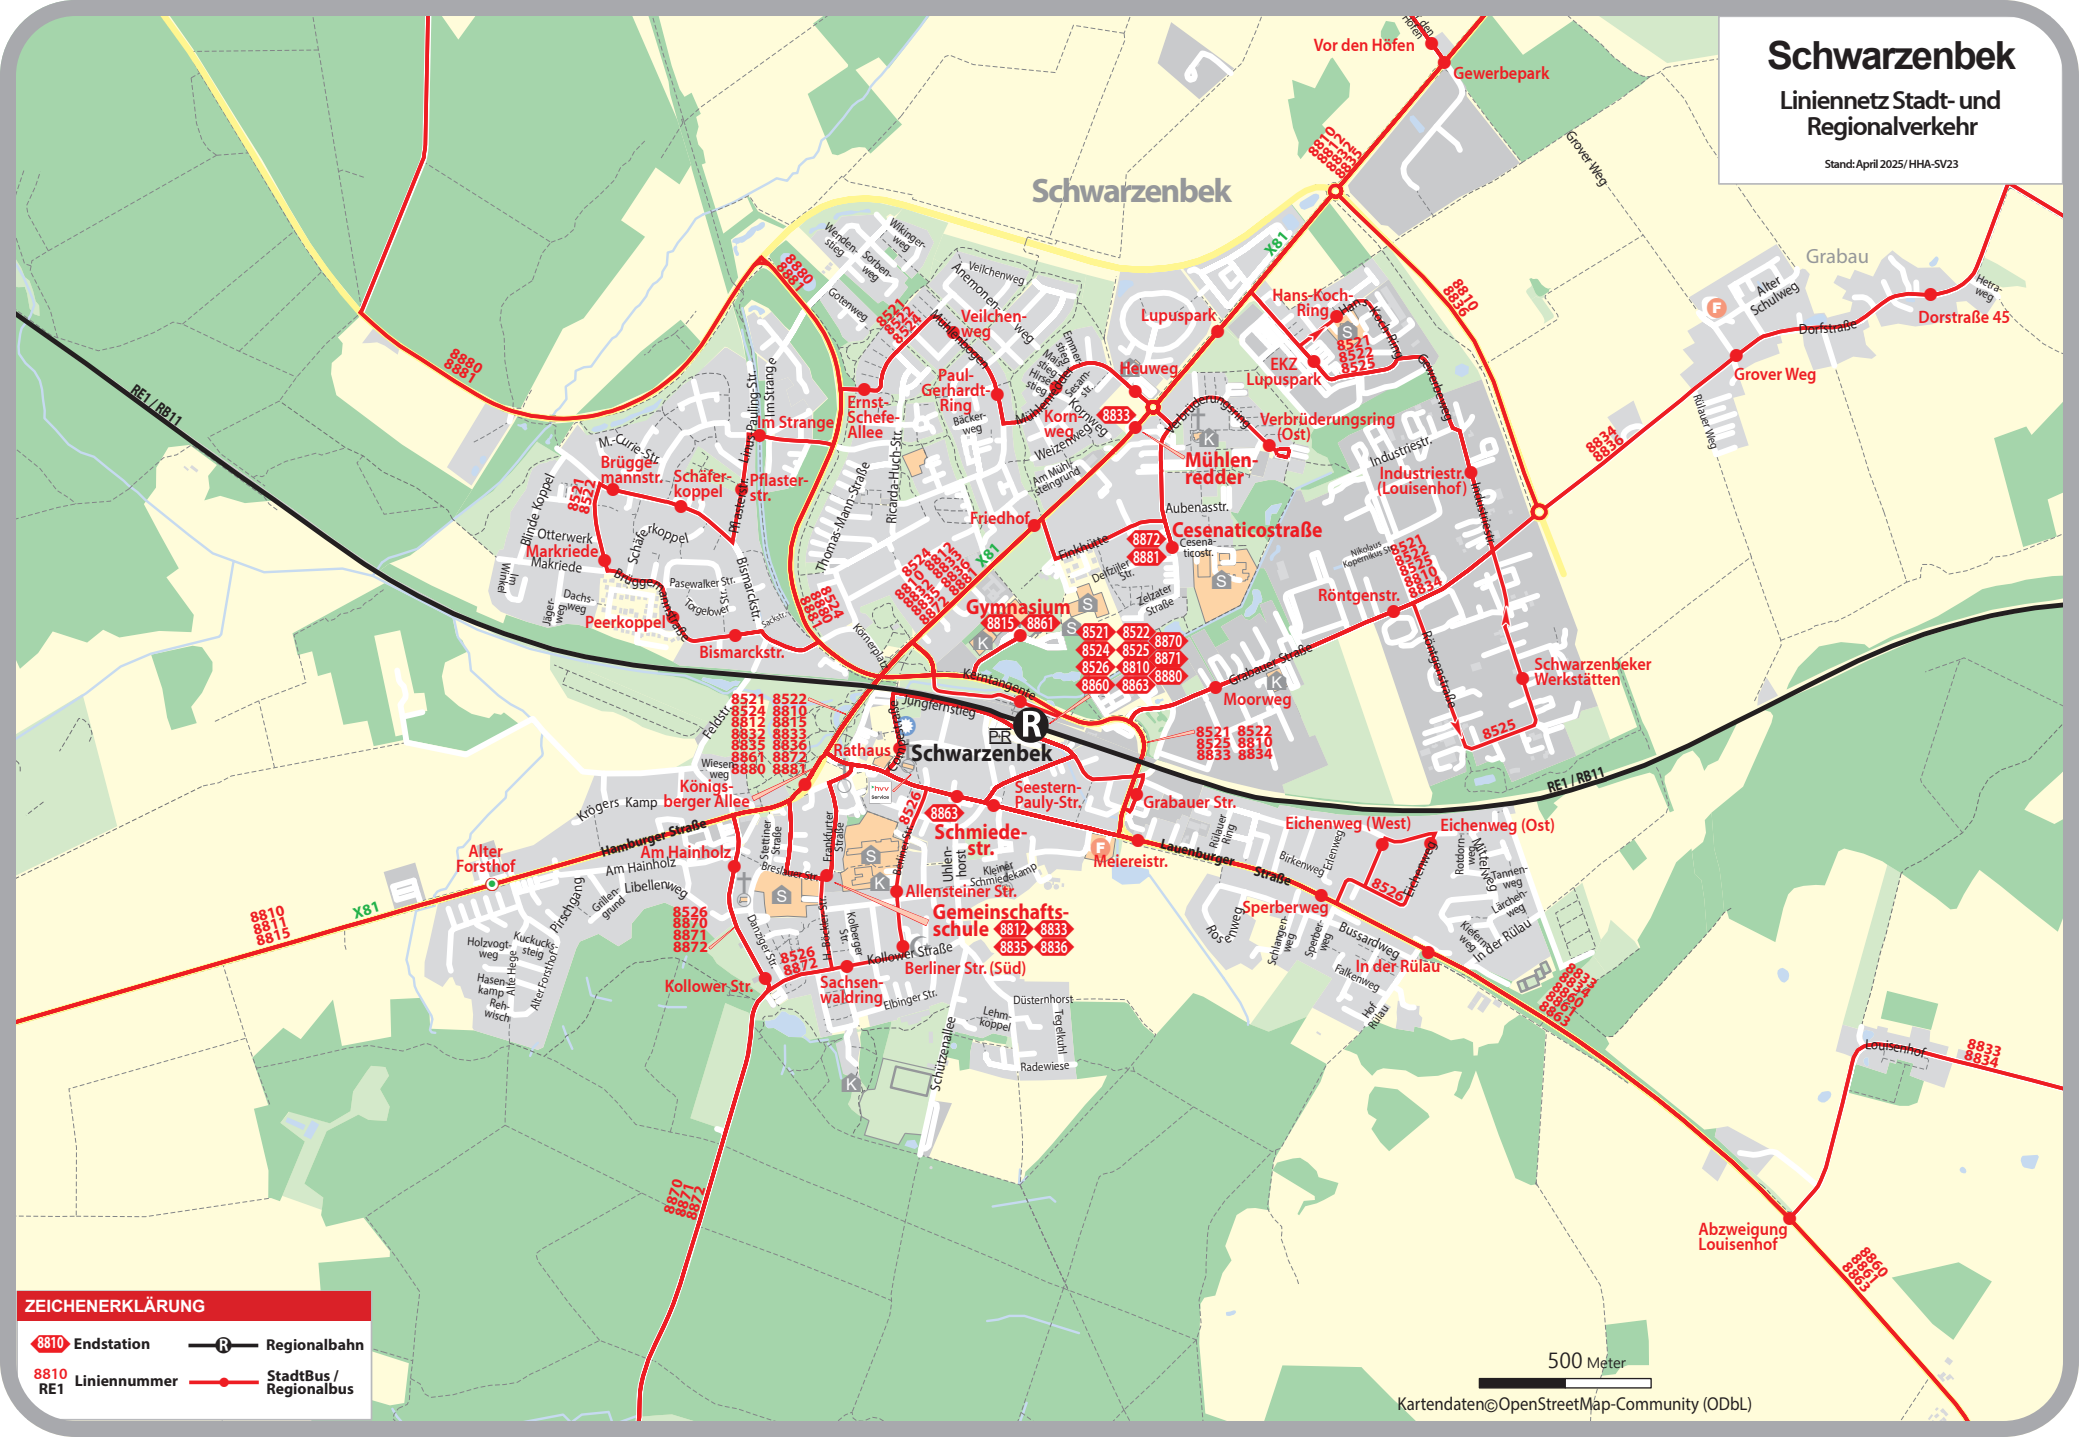

Schwarzenbek

Linienetz Stadt- und Regionalverkehr

Stand: April 2025/ HHA-SV23

ZEICHENERKLÄRUNG

- 8810 Endstation
- 8810 RE1 Liniennummer
- Regionalbahn
- StadtBus / Regionalbus

500 Meter

Kartendaten©OpenStreetMap-Community (ODbL)