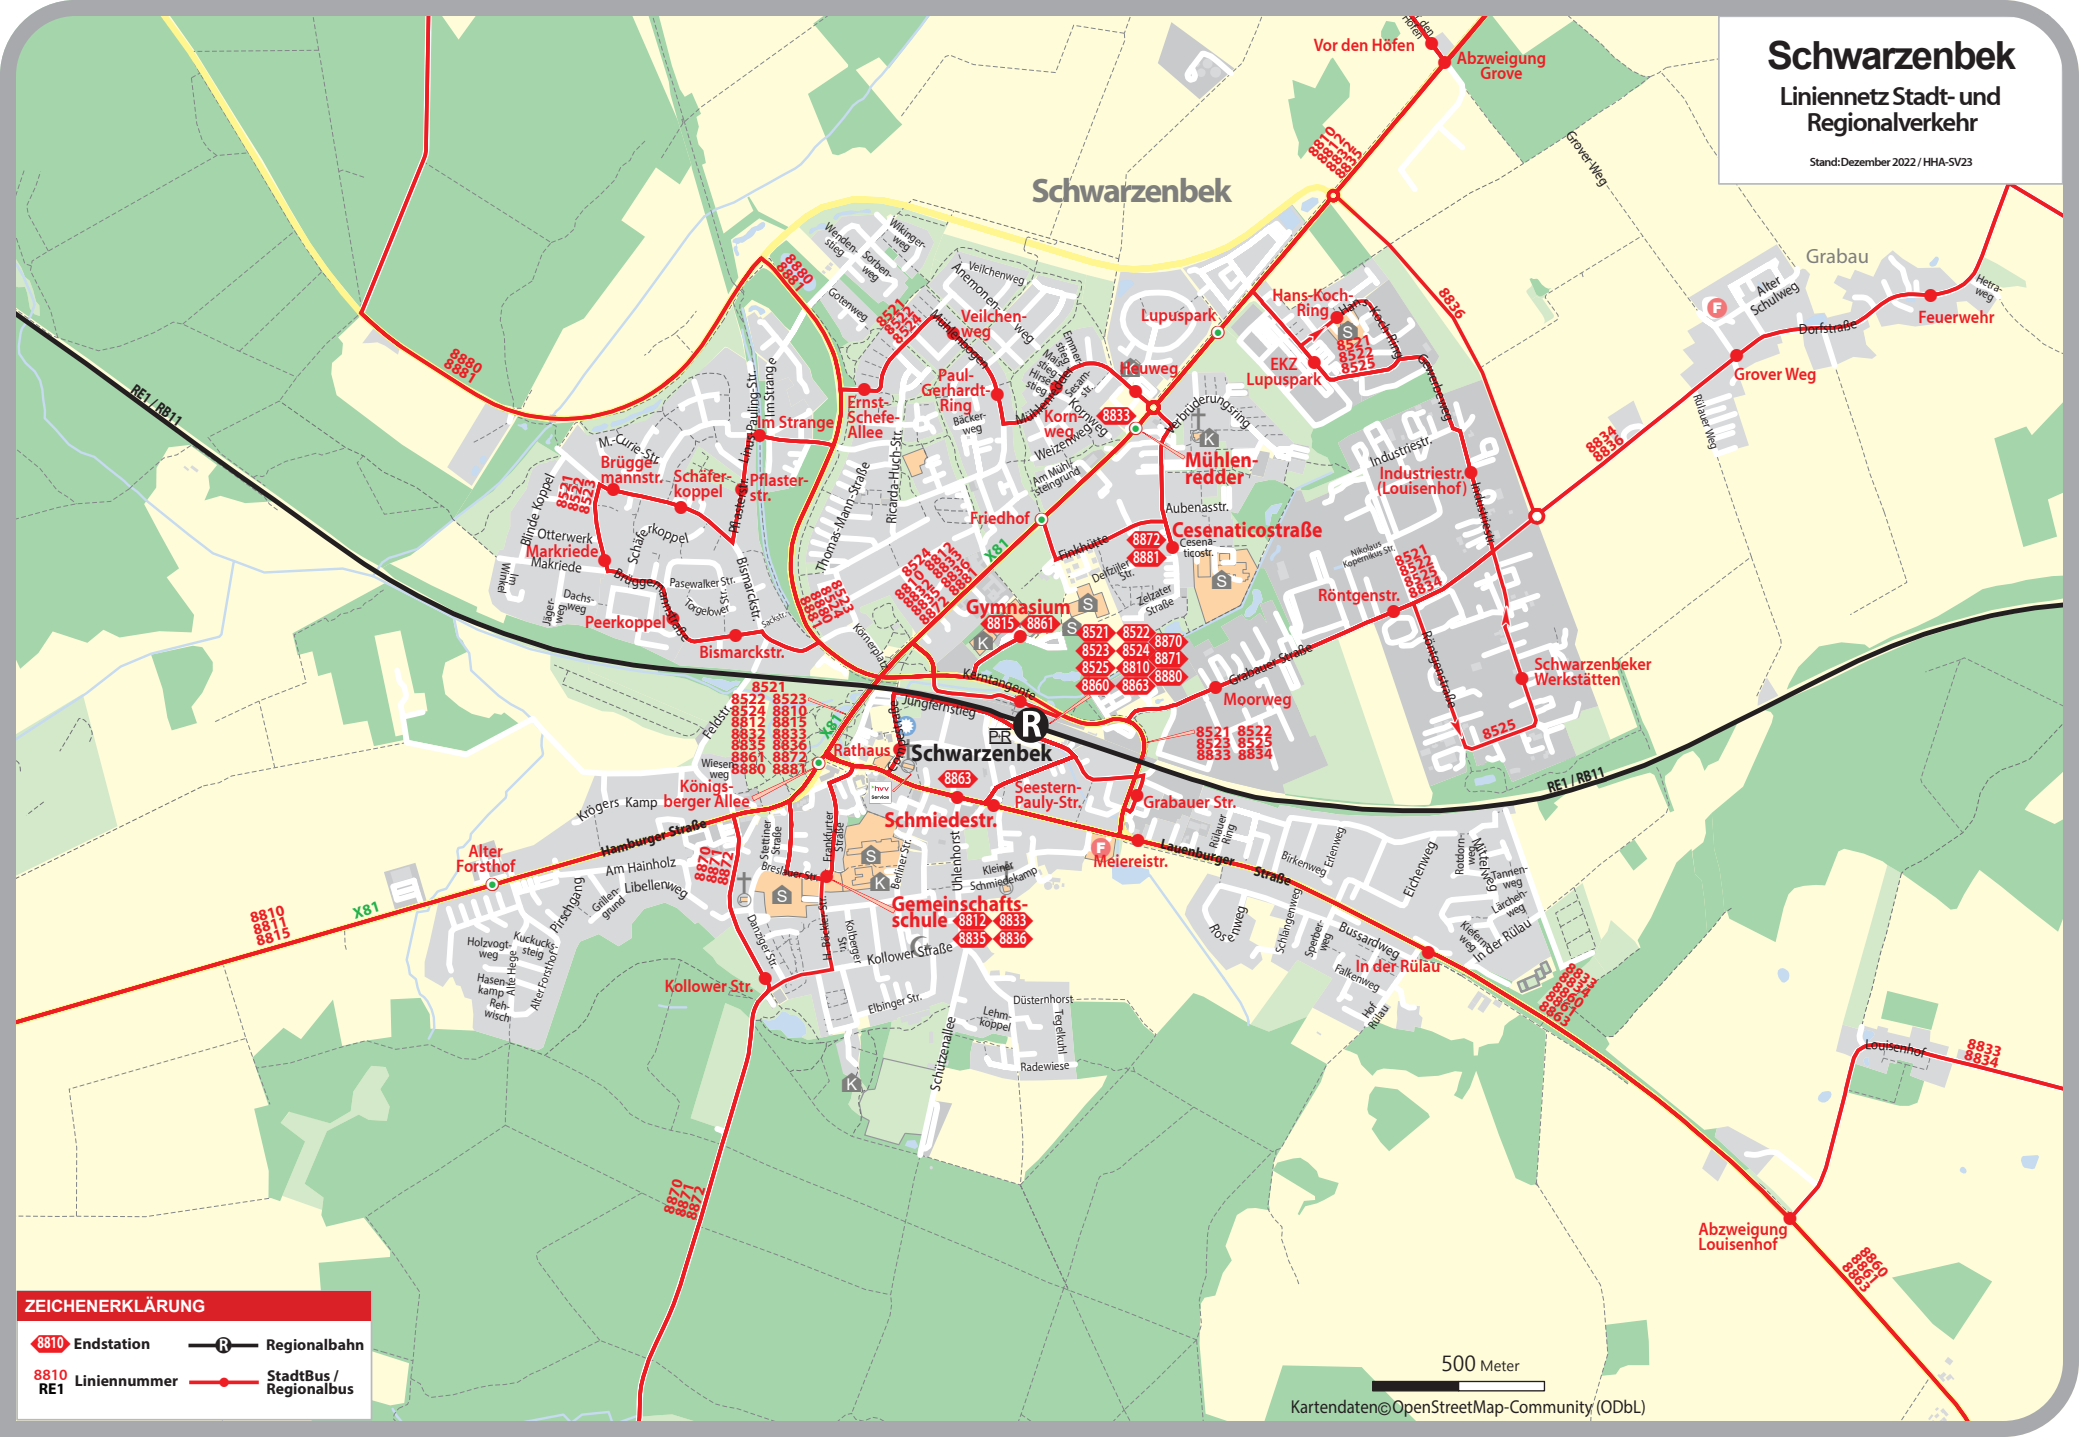

# Schwarzenbek

## Linienetz Stadt- und Regionalverkehr

Stand: Dezember 2022 / HHA-SV23

**ZEICHENERKLÄRUNG**

|                       |                        |
|-----------------------|------------------------|
| 8810 Endstation       | Regionalbahn           |
| 8810 RE1 Liniennummer | StadtBus / Regionalbus |

500 Meter

Kartendaten © OpenStreetMap-Community (ODbL)